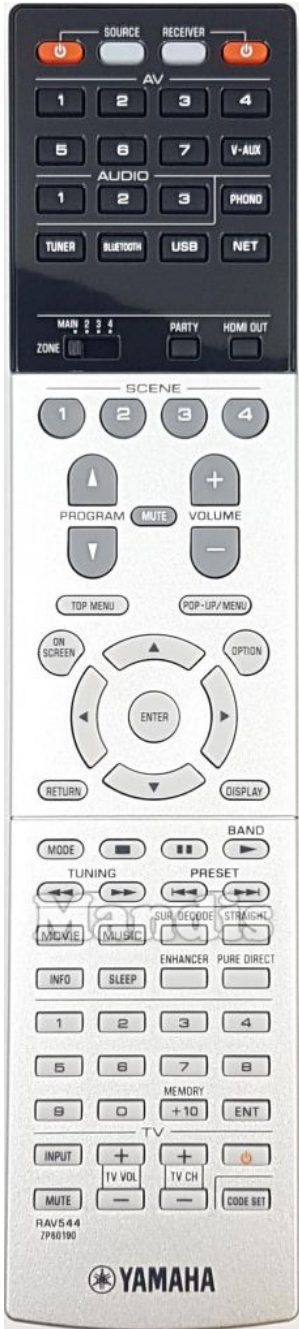

Original	Recharge
Power Source	Shift + Power
Power Receiver	Power
AV1	Shift + 1
AV2	Shift + 2
AV3	Shift + 3
AV4	Shift + 4
AV5	Shift + 5
AV6	Shift + 6
AV7	Shift + 7
V-AUX	Shift + 8
Audio1	Shift + 9
Audio2	Shift + Guide / EPG / --
Audio3	Shift + 0
Phono	Shift + Fav / Marker / PC
Tuner	Shift + Red / Netflix /
Bluetooth	Shift + Green / APP /
USB	Shift + Blue / Prime Video / Random

Original	Recharge
Net	Shift + Yellow / YouTube /
Party	Smart / List
HDMI Out	AV / Input / RDS
Scene 1	Red / Netflix / Search
Scene 2	Green / APP / Repeat
Scene 3	Yellow / YouTube / Repeat
Scene 4	Blue / Prime Video / Random
Program+	CH+ / Page+
Volume+	Vol+
Program-	CH- / Page-
Mute	Mute / Dimmer
Volume-	Vol-
Top Menu	D.Menu / Top
Pop-Up/Menu	Menu / Home
On Screen	Picture / Format
Up	Up
Option	Setup / OPT /

Original	Rechange
	
	
	
	
	
	
	
	
	
	
	
	
	
	
	
	
	

Original	Rechange
	
	
	
	
	
	
	
	
	
	
	
	
	
	
	
	
	

Original	Recharge
Power Source	Shift + Power
Power Receiver	Power
AV1	Shift + 1
AV2	Shift + 2
AV3	Shift + 3
AV4	Shift + 4
AV5	Shift + 5
AV6	Shift + 6
AV7	Shift + 7
V-AUX	Shift + 8
Audio1	Shift + 9
Audio2	Shift + Guide / EPG / --
Audio3	Shift + 0
Phono	Shift + Fav / Marker / PC
Tuner	Shift + Red / Netflix /
Bluetooth	Shift + Green / APP /
USB	Shift + Blue / Prime Video / Random