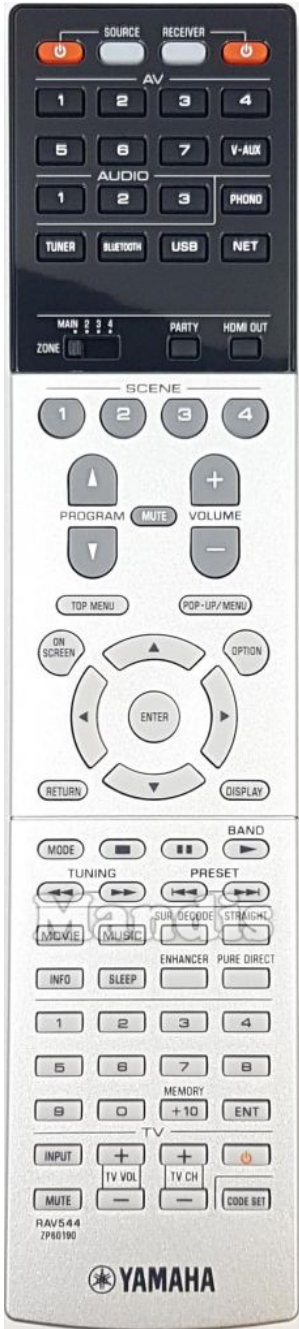

Original	Recharge
Power Source	Shift + Power
Power Receiver	Power
AV1	Shift + 1
AV2	Shift + 2
AV3	Shift + 3
AV4	Shift + 4
AV5	Shift + 5
AV6	Shift + 6
AV7	Shift + 7
V-AUX	Shift + 8
Audio1	Shift + 9
Audio2	Shift + Guide / EPG / --
Audio3	Shift + 0
Phono	Shift + Fav / Marker / PC
Tuner	Shift + Red / Netflix /
Bluetooth	Shift + Green / APP /
USB	Shift + Blue / Prime Video / Random

Original	Rechange
	
	
	
	
	
	
	
	
	
	
	
	
	
	
	
	
	

Original	Rechange
	
	
	
	
	
	
	
	
	
	
	

Original	Recharge
Power Source	Shift + Power
Power Receiver	Power
AV1	Shift + 1
AV2	Shift + 2
AV3	Shift + 3
AV4	Shift + 4
AV5	Shift + 5
AV6	Shift + 6
AV7	Shift + 7
V-AUX	Shift + 8
Audio1	Shift + 9
Audio2	Shift + Guide / EPG / --
Audio3	Shift + 0
Phono	Shift + Fav / Marker / PC
Tuner	Shift + Red / Netflix /
Bluetooth	Shift + Green / APP /
USB	Shift + Blue / Prime Video / Random

Original	Recharge
Net	Shift + Yellow / YouTube /
Party	Smart / List
HDMI Out	AV / Input / RDS
Scene 1	Red / Netflix / Search
Scene 2	Green / APP / Repeat
Scene 3	Yellow / YouTube / Repeat
Scene 4	Blue / Prime Video / Random
Program+	CH+ / Page+
Volume+	Vol+
Program-	CH- / Page-
Mute	Mute / Dimmer
Volume-	Vol-
Top Menu	D.Menu / Top
Pop-Up/Menu	Menu / Home
On Screen	Picture / Format
Up	Up
Option	Setup / OPT /