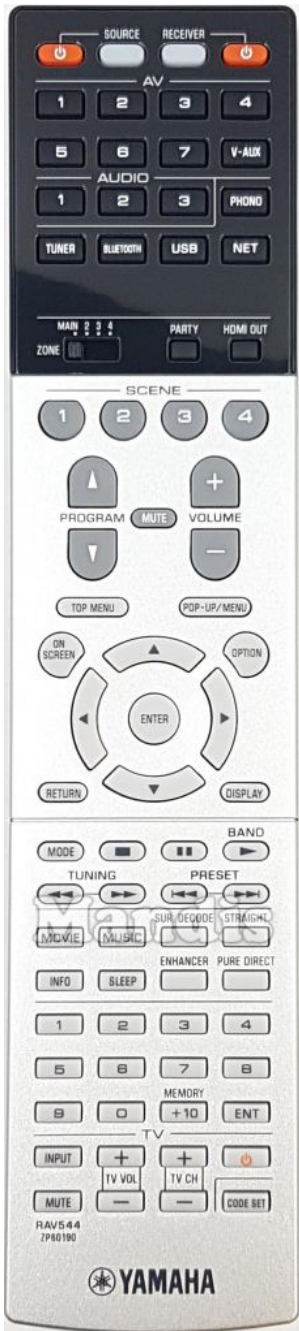

Original	Recharge
Power Source	Shift + Power
Power Receiver	Power
AV1	Shift + 1
AV2	Shift + 2
AV3	Shift + 3
AV4	Shift + 4
AV5	Shift + 5
AV6	Shift + 6
AV7	Shift + 7
V-AUX	Shift + 8
Audio1	Shift + 9
Audio2	Shift + Guide / EPG / --
Audio3	Shift + 0
Phono	Shift + Fav / Marker / PC
Tuner	Shift + Red / Netflix /
Bluetooth	Shift + Green / APP /
USB	Shift + Blue / Prime Video / Random

Original	Recharge
Net	Shift + Yellow / YouTube /
Party	Smart / List
HDMI Out	AV / Input / RDS
Scene 1	Red / Netflix / Search
Scene 2	Green / APP / Repeat
Scene 3	Yellow / YouTube / Repeat
Scene 4	Blue / Prime Video / Random
Program+	CH+ / Page+
Volume+	Vol+
Program-	CH- / Page-
Mute	Mute / Dimmer
Volume-	Vol-
Top Menu	D.Menu / Top
Pop-Up/Menu	Menu / Home
On Screen	Picture / Format
Up	Up
Option	Setup / OPT /

Original	Rechange
	
	
	
	
	
	
	
	
	
	
	
	
	
	
	
	
	

Original	Rechange
	
	
	
	
	
	
	
	
	
	
	
	
	
	
	
	
	

Original	Recharge
Power Source	Shift + Power
Power Receiver	Power
AV1	Shift + 1
AV2	Shift + 2
AV3	Shift + 3
AV4	Shift + 4
AV5	Shift + 5
AV6	Shift + 6
AV7	Shift + 7
V-AUX	Shift + 8
Audio1	Shift + 9
Audio2	Shift + Guide / EPG / --
Audio3	Shift + 0
Phono	Shift + Fav / Marker / PC
Tuner	Shift + Red / Netflix /
Bluetooth	Shift + Green / APP /
USB	Shift + Blue / Prime Video / Random