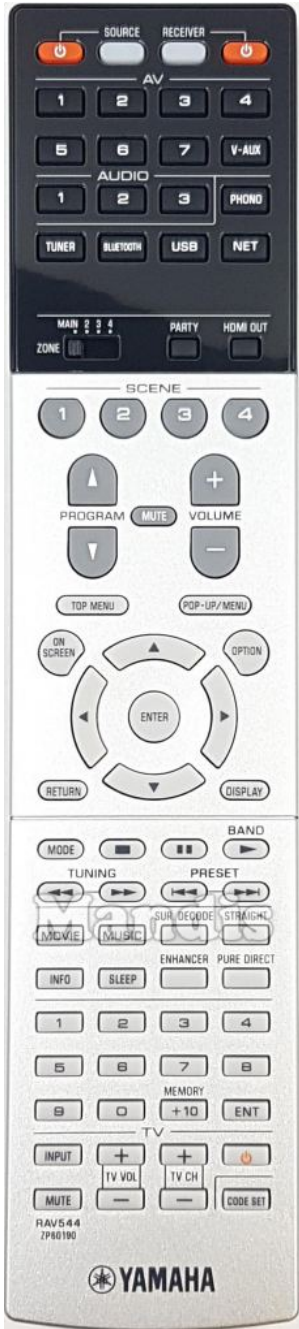

Original	Recharge
Power Source	Shift + Power
Power Receiver	Power
AV1	Shift + 1
AV2	Shift + 2
AV3	Shift + 3
AV4	Shift + 4
AV5	Shift + 5
AV6	Shift + 6
AV7	Shift + 7
V-AUX	Shift + 8
Audio1	Shift + 9
Audio2	Shift + Guide / EPG / --
Audio3	Shift + 0
Phono	Shift + Fav / Marker / PC
Tuner	Shift + Red / Netflix /
Bluetooth	Shift + Green / APP /
USB	Shift + Blue / Prime Video / Random

Original	Rechange
	
	
	
	
	
	
	
	
	
	
	
	
	
	
	
	
	

Original	Rechange
	
	
	
	
	
	
	
	
	
	
	
	
	
	
	
	
	

Original	Recharge
Power Source	Shift + Power
Power Receiver	Power
AV1	Shift + 1
AV2	Shift + 2
AV3	Shift + 3
AV4	Shift + 4
AV5	Shift + 5
AV6	Shift + 6
AV7	Shift + 7
V-AUX	Shift + 8
Audio1	Shift + 9
Audio2	Shift + Guide / EPG / --
Audio3	Shift + 0
Phono	Shift + Fav / Marker / PC
Tuner	Shift + Red / Netflix /
Bluetooth	Shift + Green / APP /
USB	Shift + Blue / Prime Video / Random

Original	Recharge
Net	Shift + Yellow / YouTube /
Party	Smart / List
HDMI Out	AV / Input / RDS
Scene 1	Red / Netflix / Search
Scene 2	Green / APP / Repeat
Scene 3	Yellow / YouTube / Repeat
Scene 4	Blue / Prime Video / Random
Program+	CH+ / Page+
Volume+	Vol+
Program-	CH- / Page-
Mute	Mute / Dimmer
Volume-	Vol-
Top Menu	D.Menu / Top
Pop-Up/Menu	Menu / Home
On Screen	Picture / Format
Up	Up
Option	Setup / OPT /