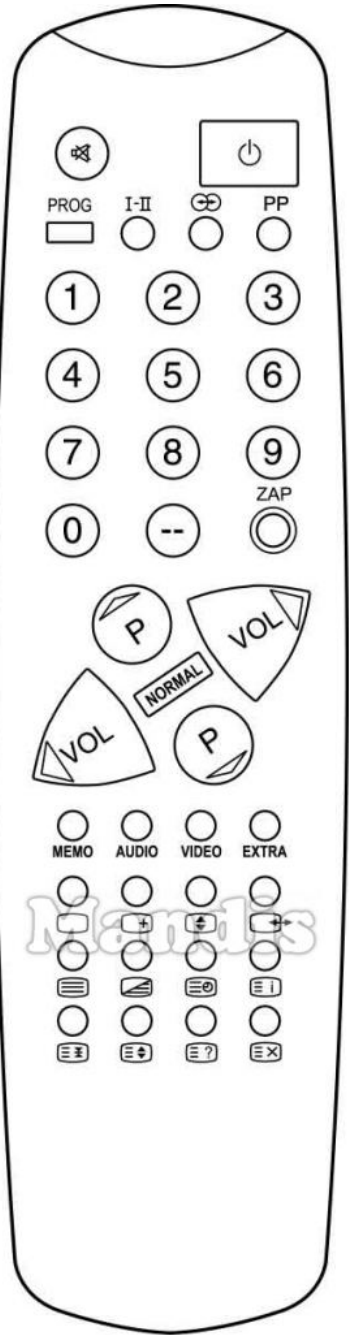

Original		Rechange		Original		Rechange	
	Mute		Mute / Dimmer		ZAP		Smart / List
	Power		Power		Up / P+		Up
	Prog		TV/Radio /		Up / P+		CH+ / Page+
	I-II		Audio / Lang I/II		Right / Vol+		Right
	O to O		Sound / Title		Right / Vol+		Vol+
	PP		Back / Return		Left / Vol-		Left
	1		1		Left / Vol-		Vol-
	2		2		Normal		OK
	3		3		Down / P-		Down
	4		4		Down / P-		CH- / Page-
	5		5		Red / Memo		Red / Netflix / Search
	6		6		Green / Audio		Green / APP / Repeat
	7		7		Green / Audio		Shift + Audio / Lang I/II
	8		8		Yellow / Video		Yellow / YouTube / Repeat
	9		9		Blue / Extra		Blue / Prime Video / Random
	0		0		[ ]		Display / Media
	--		Guide / EPG / --		[ + ]		Stop / Hold

Original	Recharge
[ ◆ ]	<b>OPT-TOOLS</b> <b>SETUP</b> Setup / OPT /
[ ]↔	<b>TOP MENU</b> <b>D.MENU</b> D.Menu / Top
[ ≡ ]	<b>GOTO</b> <b>TEXT</b> Text / Goto
[ /≡ ]	<b>SHIFT</b> + <b>GOTO</b> Shift + <b>TEXT</b> Text /
[ ≡⊙ ]	<b>EQ</b> <b>SUBTITLE</b> Subtitle / EQ
[ ≡   ]	<b>ANGLE</b> <b>INFO</b> Info / Angle
[ ≡ □ ]	<b>STEP - FREEZE</b> <b>II</b> Pause / Step / Freeze
[ ≡ ◆ ]	<b>SIZE</b> <b>ZOOM</b> Zoom / Size
[ ≡ ? ]	<b>RDS</b> <b>AV INPUT</b> AV / Input / RDS
[ ≡ X ]	<b>CLEAR</b> <b>EXIT</b> Exit / Cancel / Clear

Original	Recharge