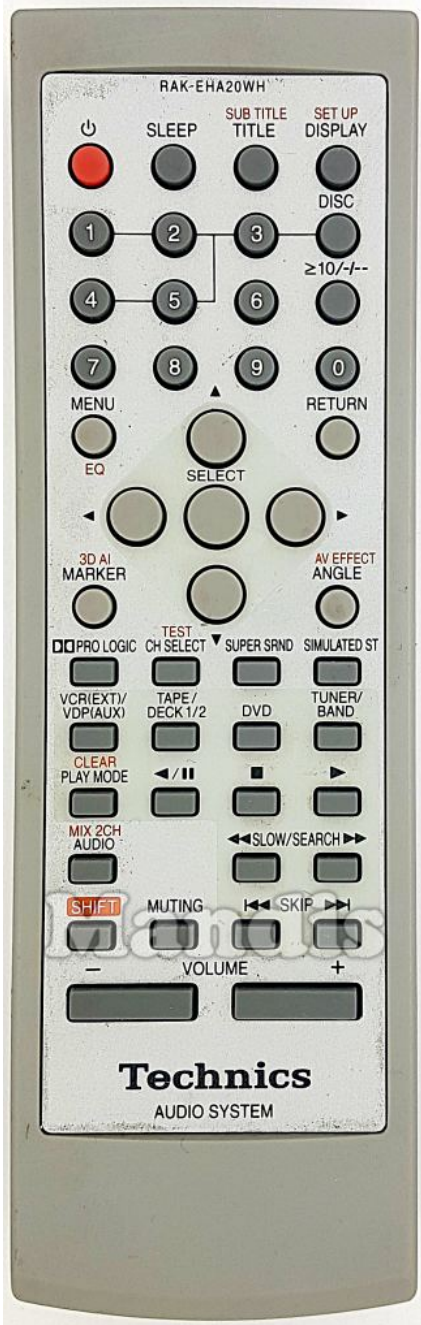

Original	Rechange
 Power	 Power
 Sleep	 Sleep
 Title	 TV/R
 Subtitle	 Subt
 Display	 Info
 Setup	 Options
 Disc	 Format
 1	 1
 2	 2
 3	 3
 4	 4
 5	 5
 6	 6
 7	 7
 8	 8
 9	 9
 0	 0

Original	Rechange
 Guide	 Guide
 Menu	 Menu
 EQ	 Ch +
 Return	 Back
 Marker	 Smart
 3D AI	 3D
 Angle	 Red
 AV Effect	 Shift + AV
 Up	 Up
 Down	 Down
 Right	 Right
 Left	 Left
 Select	 Ok
 Prologic	 Text
 CH Select	 Pre Ch
 Test	 List
 Super SNRD	 D. Menu

Original		Rechange		Original		Rechange	
	Simulated ST		Ch -		Vol+		Vol +
	VCR(EXT)/VDP(AUX)		AV		Vol-		Vol -
	Tape/Deck 1/2		Green		Muting		Mute
	DVD		Blue				
	Tuner/Band		Yellow				
	Play Mode		Shift + Play				
	Clear		Exit				
	</Pause		Pause				
	Stop		Stop				
	Play		Play				
	<< Slow/Search		<<				
	Slow/Search >>		>>				
	I<< Skip		I<<				
	Skip >>I		>>I				
	Audio		Dual				
	Mix 2CH		Eject				
	Shift		Media				