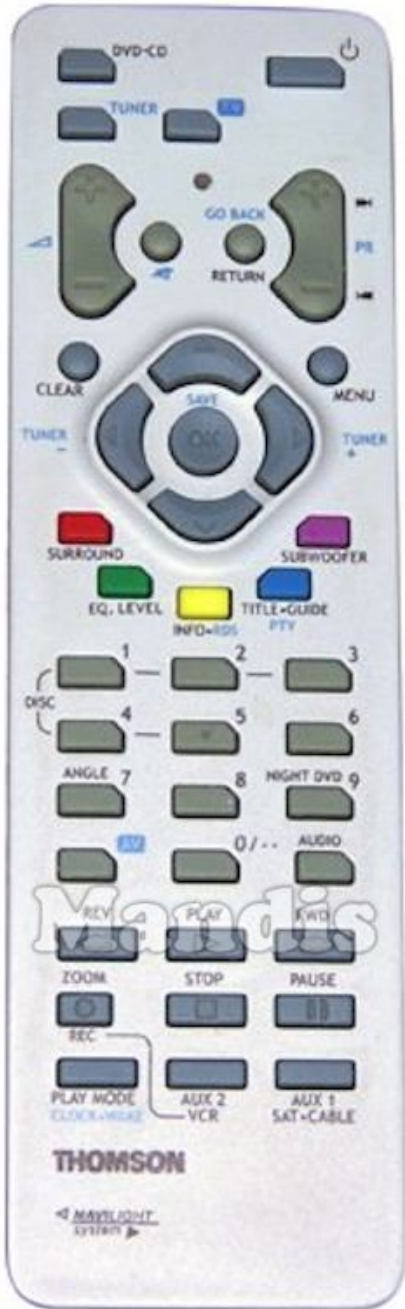

Original	Recharge
 Power	 Power
 Mute	 Mute
 Menu	 Menu
 1 / Disc 1	 1
 2 / Disc 2	 2
 3 / Disc 3	 3
 4 / Disc 4	 4
 5 / Disc 5	 5
 6	 6
 7 / Angle	 7
 8	 8
 9 / Night DVD	 9
 0 / --	 0
 Aux 1 / SAT /	 AV
 Aux 2 / VCR	 Shift + AV
 Tuner	 Shift + TV/R
 TV	 TV/R

Original	Recharge
 DVD / CD	 Media
 Vol +	 Vol +
 Vol -	 Vol -
 >>I	 >>I
 I<<	 I<<
 Up	 Up
 Right	 Right
 Down	 Down
 Left	 Left
 OK / Save	 Ok
 Return	 Back
 Clear / Sleep	 Sleep
 Play Mode	 Shift + Play
 Pause	 Pause
 Stop	 Stop
 Rec / Zoom	 Rec
 << REV	 <<

Original	Rechange	Original	Rechange
Play	Play		
>> FWD	>>		
Audio	Dual		
PR +	Ch +		
PR -	Ch -		
Tuner -	Shift + Left		
Tuner +	Shift + Right		
Purple /	Pre Ch		
Red / Surround	Red		
Green / EQ Level	Green		
Yellow / Info	Yellow		
Blue / Title/Guide	Blue		
Yellow / Info	Info		
Blue / Title/Guide	Guide		