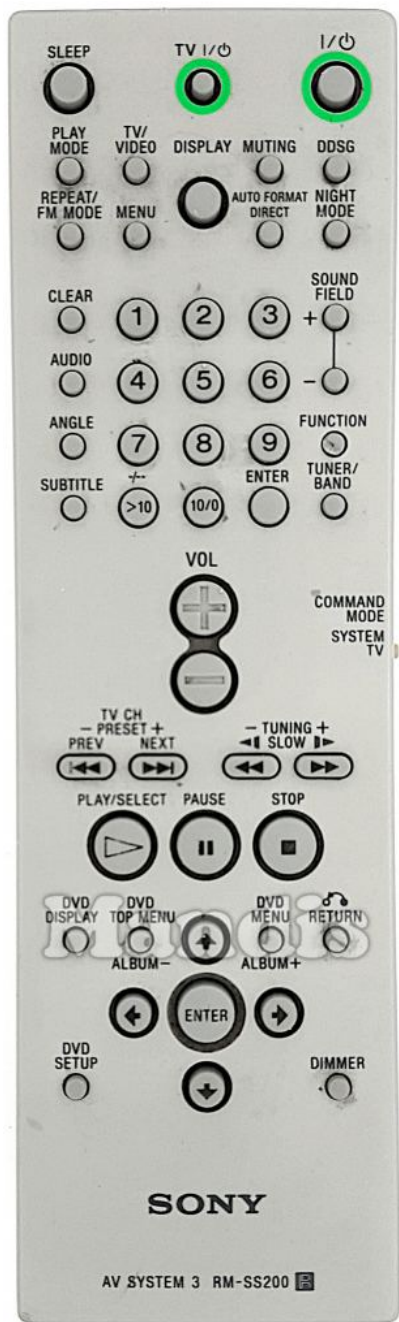

Original		Rechange		Original		Rechange	
	Power		Power		4		4
	Sleep		Sleep		5		5
	Play Mode		Shift + Play		6		6
	Tv/Video		TV/R		7		7
	Repeat Mode		Text		8		8
	Menu		Smart		9		9
	Display		Info		10/0		0
	Muting		Mute		>10 / -/--		Guide
	Auto Format		List		Enter		Pre Ch
	Night Mode		AV		Sound Field+		Ch +
	Clear		Exit		Sound Field-		Ch -
	Audio		Dual		Function		Media
	Angle		Red		Tuner Band		Format
	Subtitle		Subt		Vol+		Vol +
	1		1		Vol-		Vol -
	2		2		I<</Preset-		I<<
	3		3		>>I/Preset+		>>I

	Original	Rechange	Original	Rechange
	<</>I Slow/Tune-		<<	
	Tuning+/Slow		>>	
	Play		Play	
	Pause		Pause	
	Stop		Stop	
	DVD Display		Shift + Info	
	DVD Top		Menu	
	DVD Menu /		D. Menu	
	Return		Back	
	Up		Up	
	Left		Left	
	Enter		Ok	
	Right		Right	
	Down		Down	
	DVD Setup		Options	
	Dimmer		Blue	

	Original	Rechange		Original	Rechange
	Power		Power		
①	1		1		
②	2		2		
③	3		3		
④	4		4		
⑤	5		5		
⑥	6		6		
⑦	7		7		
⑧	8		8		
⑨	9		9		
10/0	0		0		
>10	-/--		Guide		
VOL +	TV Vol+		Vol +		
VOL -	TV Vol-		Vol -		
CH +	TV CH+		Ch +		
CH -	TV CH-		Ch -		
TV/VIDEO	Tv/Video		TV/R		