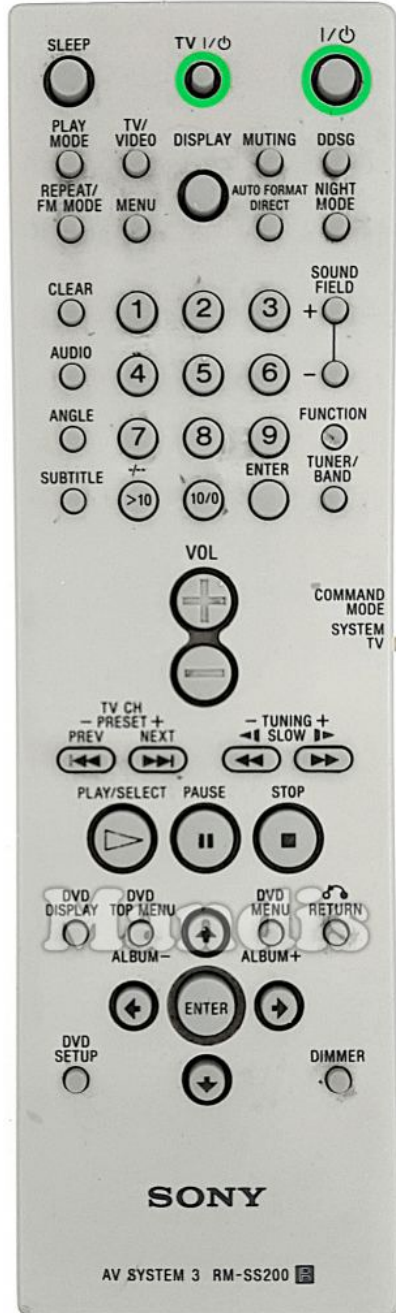

Original		Rechange		Original		Rechange	
	Power		Power		4		4
	Sleep		Sleep		5		5
	Play Mode		Shift + Play		6		6
	Tv/Video		TV/R		7		7
	Repeat Mode		Text		8		8
	Menu		Smart		9		9
	Display		Info		10/0		0
	Muting		Mute		>10 / -/--		Guide
	Auto Format		List		Enter		Pre Ch
	Night Mode		AV		Sound Field+		Ch +
	Clear		Exit		Sound Field-		Ch -
	Audio		Dual		Function		Media
	Angle		Red		Tuner Band		Format
	Subtitle		Subt		Vol+		Vol +
	1		1		Vol-		Vol -
	2		2		I<</Preset-		I<<
	3		3		>>I/Preset+		>>I

	Original	Rechange	Original	Rechange
	<</>I Slow/Tune-		<<	
	Tuning+/Slow		>>	
	Play		Play	
	Pause		Pause	
	Stop		Stop	
	DVD Display		Shift + Info	
	DVD Top		Menu	
	DVD Menu /		D. Menu	
	Return		Back	
	Up		Up	
	Left		Left	
	Enter		Ok	
	Right		Right	
	Down		Down	
	DVD Setup		Options	
	Dimmer		Blue	

	Original	Rechange		Original	Rechange
	Power		Power		
①	1		1		
②	2		2		
③	3		3		
④	4		4		
⑤	5		5		
⑥	6		6		
⑦	7		7		
⑧	8		8		
⑨	9		9		
10/0	0		0		
>10	-/--		Guide		
VOL +	TV Vol+		Vol +		
VOL -	TV Vol-		Vol -		
CH +	TV CH+		Ch +		
CH -	TV CH-		Ch -		
TV/VIDEO	Tv/Video		TV/R		

	Original	Rechange