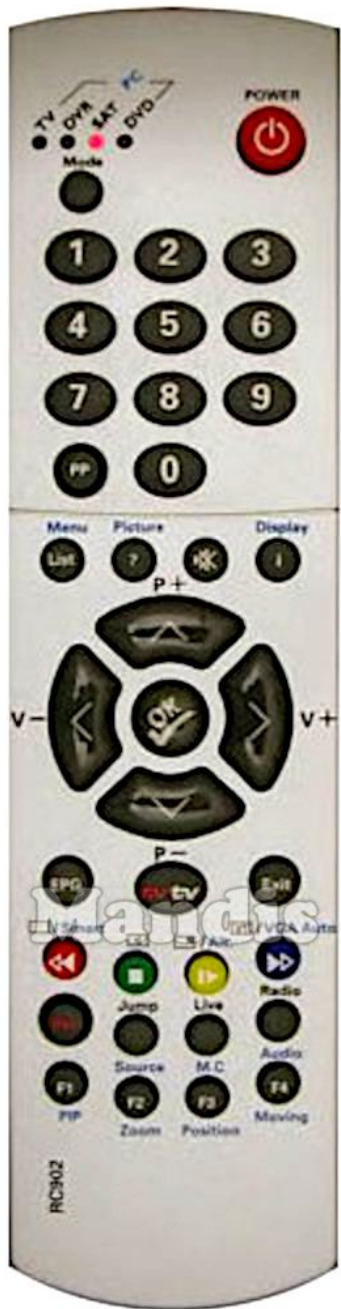

Original	Recharge
 Power	 Power
 1	 1
 2	 2
 3	 3
 4	 4
 5	 5
 6	 6
 7	 7
 8	 8
 9	 9
 0	 0
 PP	 Back
 List / Menu	 Menu
 ? / Picture	 Format
 Mute	 Mute
 i / Display	 Info
 Up / P+	 Up

Original	Recharge
 Down / P-	 Down
 Right / V+	 Right
 Left / V-	 Left
 OK	 Ok
 Up / P+	 Ch +
 Down / P-	 Ch -
 Right / V+	 Vol +
 Left / V-	 Vol -
 EPG	 Guide
 TVTV	 TV/R
 Exit	 Exit
 Red / <<	 Red
 Green / Stop	 Green
 Yellow / I>	 Yellow
 Blue / >> / VT	 Blue
 Rec	 Rec
 Jump / Source	 Smart

Original		Recharge	
 Jump / Source		TIMER	AV
 Live / MC		APP	Media
 Radio / Audio		SEARCH	Shift + TV/R
 F1 / PIP			Shift + 1
 F2 / Zoom			Shift + 2
 F2 / Zoom			Eject
 F3 / Positioning			Shift + 3
 F4 / Moving			Shift + 4

Original	Recharge