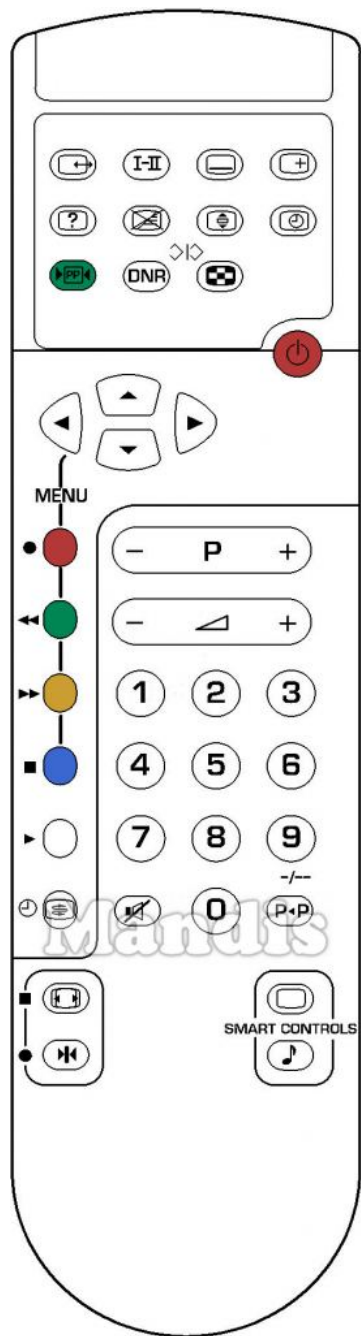

Original	Recharge
	Power
	+  Shift + Menu
	AV
	Dual
	Subt
	Info
	D. Menu
	TV/R
	Eject
	+  Shift + AV
	Back
	Options
	Guide
	Up
	Down
	Right
	Left

Original	Recharge
	Red
	+  Shift + Format
	Green
	+  Shift + Dual
	Yellow
	Menu
	Blue
	Ok
	+  Shift + Subt
	Text
	Ch -
	Ch +
	Vol -
	Vol +
	1
	2
	3

	Original	Recharge	Original	Recharge
	4			
	5			
	6			
	7			
	8			
	9			
	0			
	Mute			
	P < P			
	Format			
	Freeze			
	Smart Controls Picture			
	Smart Controls Audio			

Original		Rechange		Original		Rechange	
	Power		Power		Stop		Stop
	Time		TV/R		Play		Play
	Zoom		3D		Timer		Shift + AV
	Mix		Text		P-		Ch -
	[?]		Shift + Info		P +		Ch +
	[i+]		Info		1		1
	Freeze/Rec		Pause		2		2
	Format/Stop		Format		3		3
	Source		AV		4		4
	I-II		Dual		5		5
	Up		Up		6		6
	Down		Down		7		7
	Right		Right		8		8
	Left		Left		9		9
	Rec		Rec		0		0
	<<		<<		-/-		Guide
	>>		>>				