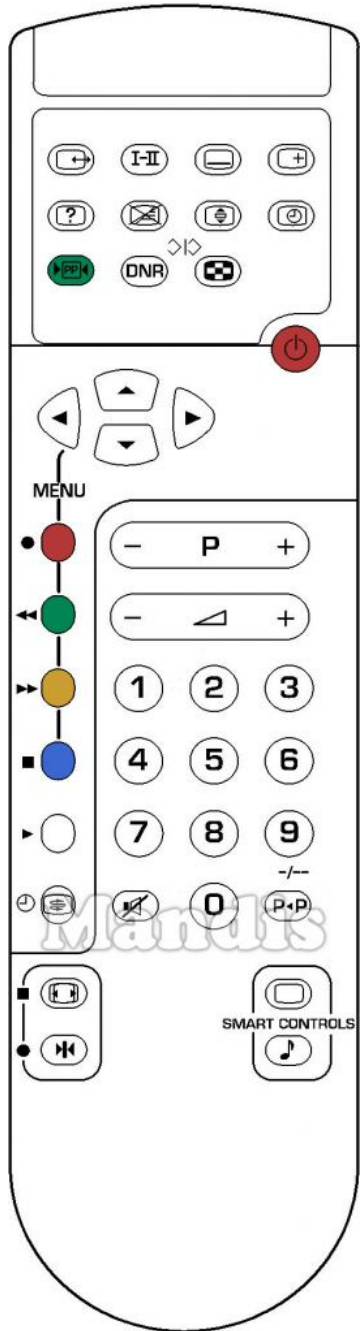

Original	Recharge
	Power
	+  Shift + Menu
	AV
	Dual
	Subt
	Info
	D. Menu
	TV/R
	Eject
	+  Shift + AV
	Back
	Options
	Guide
	Up
	Down
	Right
	Left

Original	Recharge
	Red
	+  Shift + Format
	Green
	+  Shift + Dual
	Yellow
	Menu
	Blue
	Ok
	+  Shift + Subt
	Text
	Ch -
	Ch +
	Vol -
	Vol +
	1
	2
	3

	Original	Recharge	Original	Recharge
	4			
	5			
	6			
	7			
	8			
	9			
	0			
	Mute			
	P < P			
	Format			
	Freeze			
	Smart Controls Picture			
	Smart Controls Audio			

Original		Rechange		Original		Rechange	
	Power		Power		Stop		Stop
	Time		TV/R		Play		Play
	Zoom		3D		Timer		Shift + AV
	Mix		Text		P-		Ch -
	[?]		Shift + Info		P +		Ch +
	[i+]		Info		1		1
	Freeze/Rec		Pause		2		2
	Format/Stop		Format		3		3
	Source		AV		4		4
	I-II		Dual		5		5
	Up		Up		6		6
	Down		Down		7		7
	Right		Right		8		8
	Left		Left		9		9
	Rec		Rec		0		0
	<<		<<		-/-		Guide
	>>		>>				