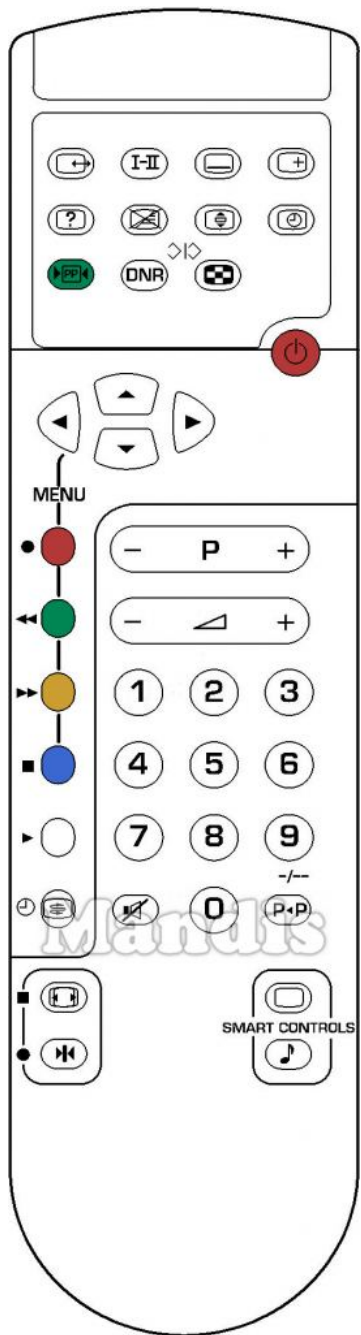

Original	Recharge	Original	Recharge
 Power	 Power	 Red / Menu	 Red
 ><>	 Shift + Menu	 Red / Menu	 Shift + Format
 Source	 AV	 Green / Menu	 Green
 I - II	 Dual	 Green / Menu	 Shift + Dual
 Subtitles	 Subt	 Yellow / Other	 Yellow
 [ i+ ]	 Info	 Yellow / Other	 Menu
 [ ? ]	 D. Menu	 Blue / OK	 Blue
 Mix	 TV/R	 Blue / OK	 Ok
 Zoom	 Eject	 Special Audio	 Shift + Subt
 Time	 Shift + AV	 Text	 Text
 [ PP ]	 Back	 P -	 Ch -
 DNR	 Options	 P +	 Ch +
 Mosaic	 Guide	 Vol -	 Vol -
 Up	 Up	 Vol +	 Vol +
 Down	 Down	 1	 1
 Right	 Right	 2	 2
 Left	 Left	 3	 3

	Original	Recharge	Original	Recharge
	4			
	5			
	6			
	7			
	8			
	9			
	0			
	Mute			
	P < P			
	Format			
	Freeze			
	Smart Controls Picture			
	Smart Controls Audio			

Original		Recharge		Original		Recharge	
	Power		Power		Stop		Stop
	Time		TV/R		Play		Play
	Zoom		3D		Timer		Shift + AV
	Mix		Text		P-		Ch -
	[?]		Shift + Info		P +		Ch +
	[i+]		Info		1		1
	Freeze/Rec		Pause		2		2
	Format/Stop		Format		3		3
	Source		AV		4		4
	I-II		Dual		5		5
	Up		Up		6		6
	Down		Down		7		7
	Right		Right		8		8
	Left		Left		9		9
	Rec		Rec		0		0
	<<		<<		-/-		Guide
	>>		>>				