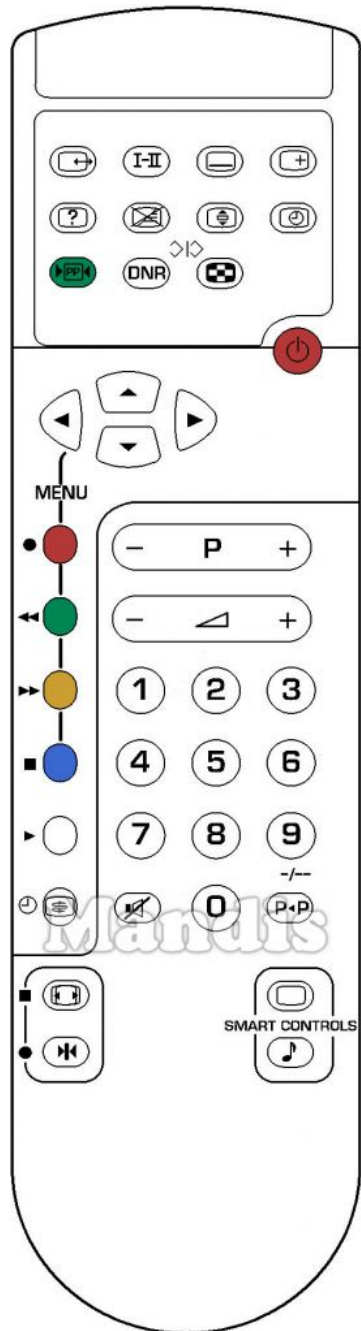

Original	Recharge	Original	Recharge
 Power	 Power	 Red / Menu	 Red
 ><>	 Shift + Menu	 Red / Menu	 Shift + Format
 Source	 AV	 Green / Menu	 Green
 I - II	 Dual	 Green / Menu	 Shift + Dual
 Subtitles	 Subt	 Yellow / Other	 Yellow
 [ i+ ]	 Info	 Yellow / Other	 Menu
 [ ? ]	 D. Menu	 Blue / OK	 Blue
 Mix	 TV/R	 Blue / OK	 Ok
 Zoom	 Eject	 Special Audio	 Shift + Subt
 Time	 Shift + AV	 Text	 Text
 [ PP ]	 Back	 P -	 Ch -
 DNR	 Options	 P +	 Ch +
 Mosaic	 Guide	 Vol -	 Vol -
 Up	 Up	 Vol +	 Vol +
 Down	 Down	 1	 1
 Right	 Right	 2	 2
 Left	 Left	 3	 3

	Original	Recharge	Original	Recharge
	4			
	5			
	6			
	7			
	8			
	9			
	0			
	Mute			
	P < P			
	Format			
	Freeze			
	Smart Controls Picture			
	Smart Controls Audio			

Original		Recharge		Original		Recharge	
	Power		Power		Stop		Stop
	Time		TV/R		Play		Play
	Zoom		3D		Timer		Shift + AV
	Mix		Text		P-		Ch -
	[?]		Shift + Info		P +		Ch +
	[i+]		Info		1		1
	Freeze/Rec		Pause		2		2
	Format/Stop		Format		3		3
	Source		AV		4		4
	I-II		Dual		5		5
	Up		Up		6		6
	Down		Down		7		7
	Right		Right		8		8
	Left		Left		9		9
	Rec		Rec		0		0
	<<		<<		-/-		Guide
	>>		>>				