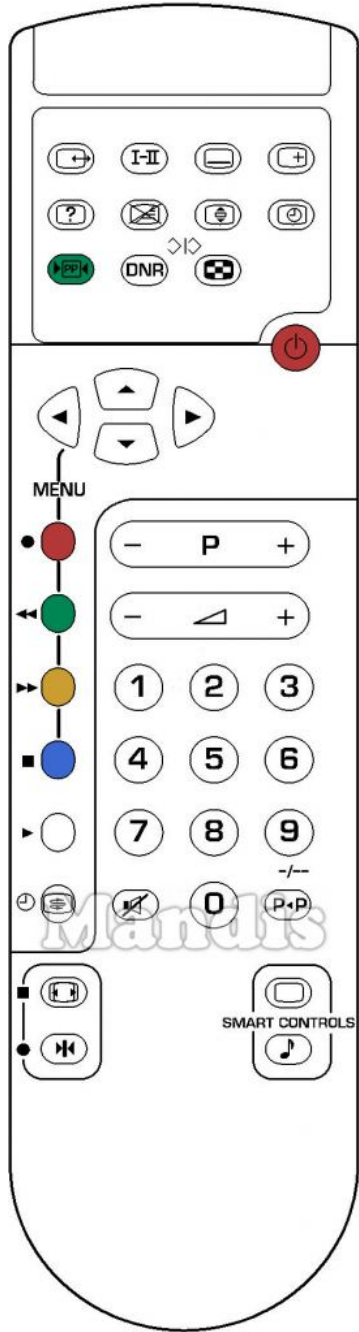

Original	Recharge	Original	Recharge
 Power	 Power	 Red / Menu	 Red
 ><>	 Shift + Menu	 Red / Menu	 Shift + Format
 Source	 AV	 Green / Menu	 Green
 I - II	 Dual	 Green / Menu	 Shift + Dual
 Subtitles	 Subt	 Yellow / Other	 Yellow
 [ i+ ]	 Info	 Yellow / Other	 Menu
 [ ? ]	 D. Menu	 Blue / OK	 Blue
 Mix	 TV/R	 Blue / OK	 Ok
 Zoom	 Eject	 Special Audio	 Shift + Subt
 Time	 Shift + AV	 Text	 Text
 [ PP ]	 Back	 P -	 Ch -
 DNR	 Options	 P +	 Ch +
 Mosaic	 Guide	 Vol -	 Vol -
 Up	 Up	 Vol +	 Vol +
 Down	 Down	 1	 1
 Right	 Right	 2	 2
 Left	 Left	 3	 3

	Original	Recharge	Original	Recharge
	4			
	5			
	6			
	7			
	8			
	9			
	0			
	Mute			
	P < P			
	Format			
	Freeze			
	Smart Controls Picture			
	Smart Controls Audio			

Original		Recharge		Original		Recharge	
	Power		Power		Stop		Stop
	Time		TV/R		Play		Play
	Zoom		3D		Timer		Shift + AV
	Mix		Text		P-		Ch -
	[?]		Shift + Info		P +		Ch +
	[i+]		Info		1		1
	Freeze/Rec		Pause		2		2
	Format/Stop		Format		3		3
	Source		AV		4		4
	I-II		Dual		5		5
	Up		Up		6		6
	Down		Down		7		7
	Right		Right		8		8
	Left		Left		9		9
	Rec		Rec		0		0
	<<		<<		-/--		Guide
	>>		>>		-/--		Guide