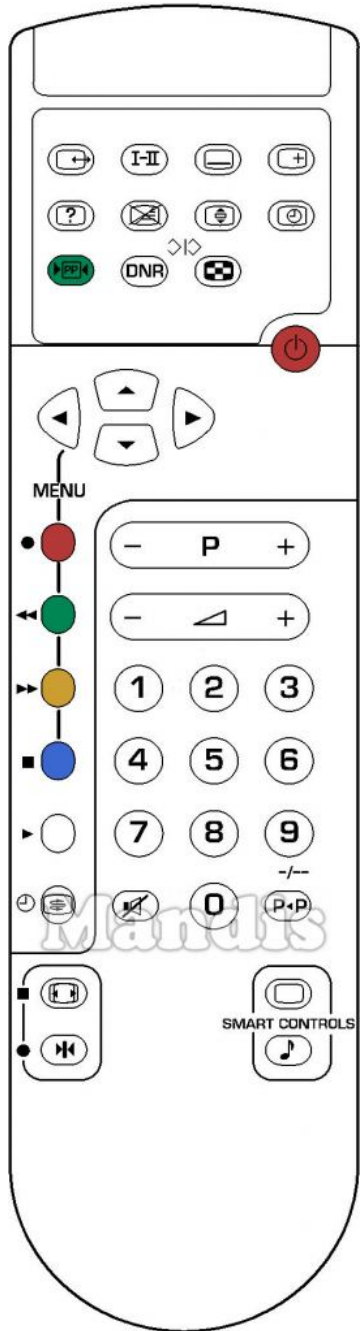

Original	Recharge	Original	Recharge
 Power	 Power	 Red / Menu	 Red
 ><>	 Shift + Menu	 Red / Menu	 Shift + Format
 Source	 AV	 Green / Menu	 Green
 I - II	 Dual	 Green / Menu	 Shift + Dual
 Subtitles	 Subt	 Yellow / Other	 Yellow
 [ i+ ]	 Info	 Yellow / Other	 Menu
 [ ? ]	 D. Menu	 Blue / OK	 Blue
 Mix	 TV/R	 Blue / OK	 Ok
 Zoom	 Eject	 Special Audio	 Shift + Subt
 Time	 Shift + AV	 Text	 Text
 [ PP ]	 Back	 P -	 Ch -
 DNR	 Options	 P +	 Ch +
 Mosaic	 Guide	 Vol -	 Vol -
 Up	 Up	 Vol +	 Vol +
 Down	 Down	 1	 1
 Right	 Right	 2	 2
 Left	 Left	 3	 3

	Original	Recharge	Original	Recharge
	4			
	5			
	6			
	7			
	8			
	9			
	0			
	Mute			
	P < P			
	Format			
	Freeze			
	Smart Controls Picture			
	Smart Controls Audio			

Original		Recharge		Original		Recharge	
	Power		Power		Stop		Stop
	Time		TV/R		Play		Play
	Zoom		3D		Timer		Shift + AV
	Mix		Text		P-		Ch -
	[?]		Shift + Info		P +		Ch +
	[i+]		Info		1		1
	Freeze/Rec		Pause		2		2
	Format/Stop		Format		3		3
	Source		AV		4		4
	I-II		Dual		5		5
	Up		Up		6		6
	Down		Down		7		7
	Right		Right		8		8
	Left		Left		9		9
	Rec		Rec		0		0
	<<		<<		-/--		Guide
	>>		>>		-/--		Guide