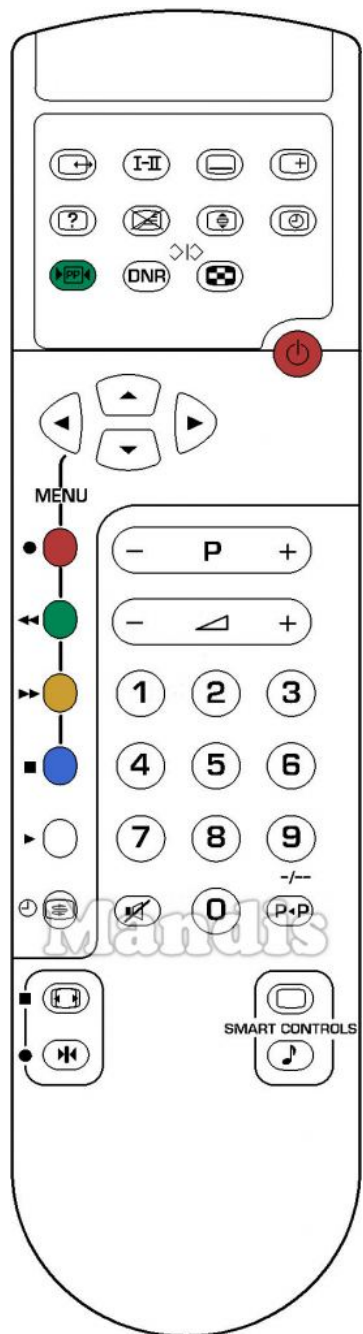

Original	Recharge	Original	Recharge
 Power	 Power	 Red / Menu	 Red
 ><>	 Shift + Menu	 Red / Menu	 Shift + Format
 Source	 AV	 Green / Menu	 Green
 I - II	 Dual	 Green / Menu	 Shift + Dual
 Subtitles	 Subt	 Yellow / Other	 Yellow
 [ i+ ]	 Info	 Yellow / Other	 Menu
 [ ? ]	 D. Menu	 Blue / OK	 Blue
 Mix	 TV/R	 Blue / OK	 Ok
 Zoom	 Eject	 Special Audio	 Shift + Subt
 Time	 Shift + AV	 Text	 Text
 [ PP ]	 Back	 P -	 Ch -
 DNR	 Options	 P +	 Ch +
 Mosaic	 Guide	 Vol -	 Vol -
 Up	 Up	 Vol +	 Vol +
 Down	 Down	 1	 1
 Right	 Right	 2	 2
 Left	 Left	 3	 3

	Original	Recharge	Original	Recharge
	4			
	5			
	6			
	7			
	8			
	9			
	0			
	Mute			
	P < P			
	Format			
	Freeze			
	Smart Controls Picture			
	Smart Controls Audio			

Original	Recharge	Original	Recharge
	Power		Power
	Time		TV/R
	Zoom		3D
	Mix		Text
	[?]		Shift + Info
	[i+]		Info
	Freeze/Rec		Pause
	Format/Stop		Format
	Source		AV
	I-II		Dual
	Up		Up
	Down		Down
	Right		Right
	Left		Left
	Rec		Rec
	<<		<<
	>>		>>
	Stop		Stop
	Play		Play
	Timer		Shift + AV
	P-		Ch -
	P+		Ch +
	1		1
	2		2
	3		3
	4		4
	5		5
	6		6
	7		7
	8		8
	9		9
	0		0
	-/-		Guide