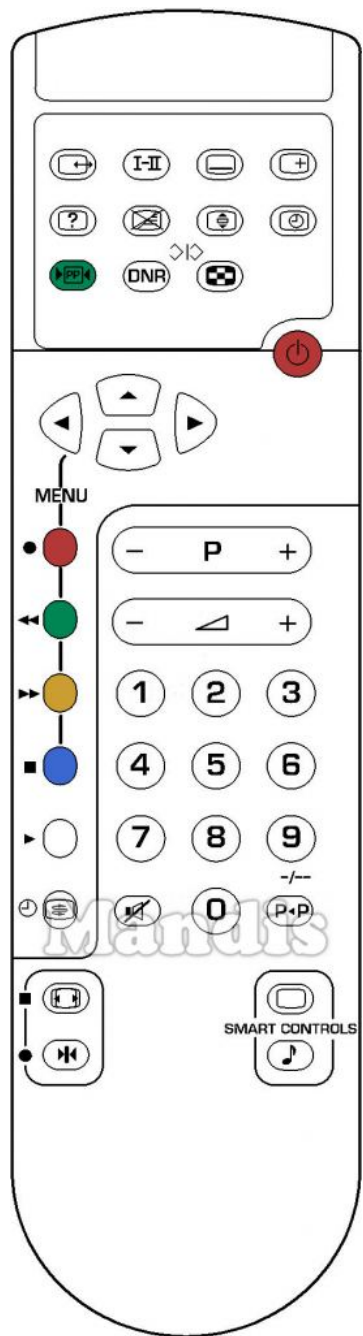

Original	Recharge	Original	Recharge
 Power	 Power	 Red / Menu	 Red
 ><>	 Shift + Menu	 Red / Menu	 Shift + Format
 Source	 AV	 Green / Menu	 Green
 I - II	 Dual	 Green / Menu	 Shift + Dual
 Subtitles	 Subt	 Yellow / Other	 Yellow
 [ i+ ]	 Info	 Yellow / Other	 Menu
 [ ? ]	 D. Menu	 Blue / OK	 Blue
 Mix	 TV/R	 Blue / OK	 Ok
 Zoom	 Eject	 Special Audio	 Shift + Subt
 Time	 Shift + AV	 Text	 Text
 [ PP ]	 Back	 P -	 Ch -
 DNR	 Options	 P +	 Ch +
 Mosaic	 Guide	 Vol -	 Vol -
 Up	 Up	 Vol +	 Vol +
 Down	 Down	 1	 1
 Right	 Right	 2	 2
 Left	 Left	 3	 3

	Original	Recharge	Original	Recharge
	4			
	5			
	6			
	7			
	8			
	9			
	0			
	Mute			
	P < P			
	Format			
	Freeze			
	Smart Controls Picture			
	Smart Controls Audio			

Original	Recharge	Original	Recharge
	Power		Power
	Time		TV/R
	Zoom		3D
	Mix		Text
	[?]		Shift + Info
	[i+]		Info
	Freeze/Rec		Pause
	Format/Stop		Format
	Source		AV
	I-II		Dual
	Up		Up
	Down		Down
	Right		Right
	Left		Left
	Rec		Rec
	<<		<<
	>>		>>
	Stop		Stop
	Play		Play
	Timer		Shift + AV
	P-		Ch -
	P+		Ch +
	1		1
	2		2
	3		3
	4		4
	5		5
	6		6
	7		7
	8		8
	9		9
	0		0
	-/-		Guide