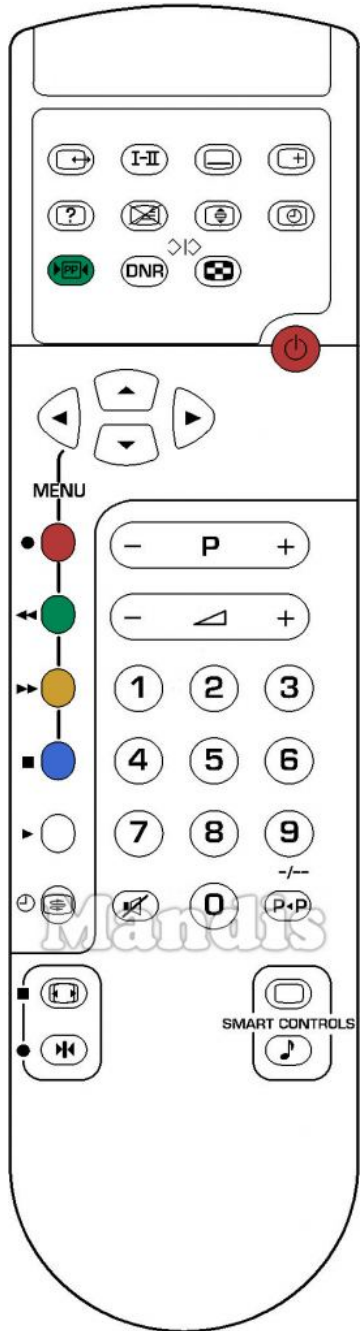

Original	Recharge
 Power	 Power
 >>>	 Shift + Menu
 Source	 AV
 I - II	 Dual
 Subtitles	 Subt
 [i+]	 Info
 [?]	 D. Menu
 Mix	 TV/R
 Zoom	 Eject
 Time	 Shift + AV
 [PP]	 Back
 DNR	 Options
 Mosaic	 Guide
 Up	 Up
 Down	 Down
 Right	 Right
 Left	 Left

Original	Recharge
 Red / Menu	 Red
 Red / Menu	 Shift + Format
 Green / Menu	 Green
 Green / Menu	 Shift + Dual
 Yellow / Other	 Yellow
 Yellow / Other	 Menu
 Blue / OK	 Blue
 Blue / OK	 Ok
 Special Audio	 Shift + Subt
 Text	 Text
 P -	 Ch -
 P +	 Ch +
 Vol -	 Vol -
 Vol +	 Vol +
 1	 1
 2	 2
 3	 3

	Original	Recharge	Original	Recharge
	4			
	5			
	6			
	7			
	8			
	9			
	0			
	Mute			
	P < P			
	Format			
	Freeze			
	Smart Controls Picture			
	Smart Controls Audio			

Original		Recharge		Original		Recharge	
	Power		Power		Stop		Stop
	Time		TV/R		Play		Play
	Zoom		3D		Timer		Shift + AV
	Mix		Text		P-		Ch -
	[?]		Shift + Info		P +		Ch +
	[i+]		Info		1		1
	Freeze/Rec		Pause		2		2
	Format/Stop		Format		3		3
	Source		AV		4		4
	I-II		Dual		5		5
	Up		Up		6		6
	Down		Down		7		7
	Right		Right		8		8
	Left		Left		9		9
	Rec		Rec		0		0
	<<		<<		-/-		Guide
	>>		>>				