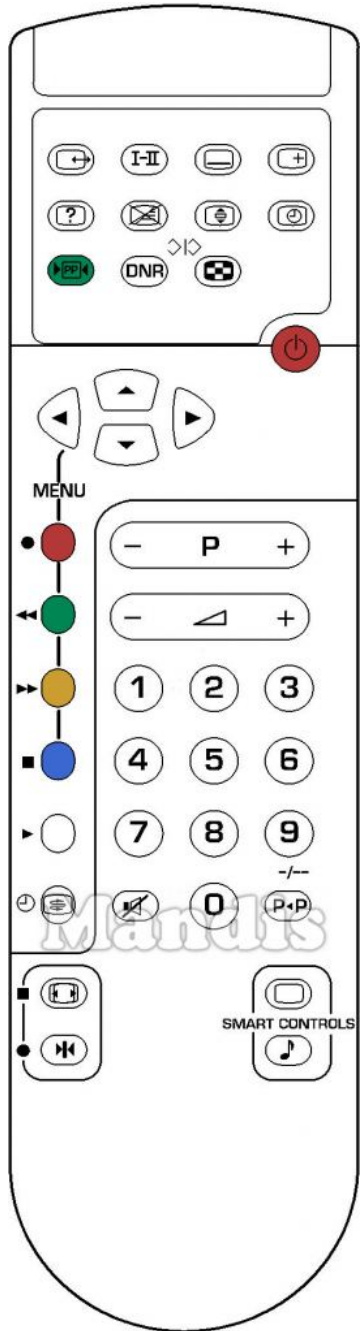

Original	Recharge	Original	Recharge
 Power	 Power	 Red / Menu	 Red
 ><>	 Shift + Menu	 Red / Menu	 Shift + Format
 Source	 AV	 Green / Menu	 Green
 I - II	 Dual	 Green / Menu	 Shift + Dual
 Subtitles	 Subt	 Yellow / Other	 Yellow
 [ i+ ]	 Info	 Yellow / Other	 Menu
 [ ? ]	 D. Menu	 Blue / OK	 Blue
 Mix	 TV/R	 Blue / OK	 Ok
 Zoom	 Eject	 Special Audio	 Shift + Subt
 Time	 Shift + AV	 Text	 Text
 [ PP ]	 Back	 P -	 Ch -
 DNR	 Options	 P +	 Ch +
 Mosaic	 Guide	 Vol -	 Vol -
 Up	 Up	 Vol +	 Vol +
 Down	 Down	 1	 1
 Right	 Right	 2	 2
 Left	 Left	 3	 3

Original		Recharge		Original		Recharge	
	Power		Power		Stop		Stop
	Time		TV/R		Play		Play
	Zoom		3D		Timer		Shift + AV
	Mix		Text		P-		Ch -
	[?]		Shift + Info		P +		Ch +
	[i+]		Info		1		1
	Freeze/Rec		Pause		2		2
	Format/Stop		Format		3		3
	Source		AV		4		4
	I-II		Dual		5		5
	Up		Up		6		6
	Down		Down		7		7
	Right		Right		8		8
	Left		Left		9		9
	Rec		Rec		0		0
	<<		<<		-/-		Guide
	>>		>>				