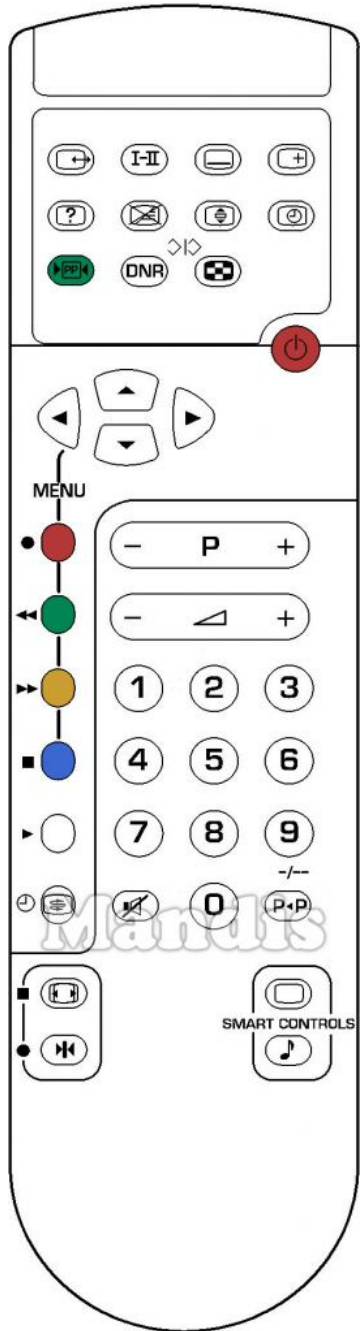

Original	Recharge	Original	Recharge
 Power	 Power	 Red / Menu	 Red
 ><>	 Shift + Menu	 Red / Menu	 Shift + Format
 Source	 AV	 Green / Menu	 Green
 I - II	 Dual	 Green / Menu	 Shift + Dual
 Subtitles	 Subt	 Yellow / Other	 Yellow
 [i+]	 Info	 Yellow / Other	 Menu
 [?]	 D. Menu	 Blue / OK	 Blue
 Mix	 TV/R	 Blue / OK	 Ok
 Zoom	 Eject	 Special Audio	 Shift + Subt
 Time	 Shift + AV	 Text	 Text
 [PP]	 Back	 P -	 Ch -
 DNR	 Options	 P +	 Ch +
 Mosaic	 Guide	 Vol -	 Vol -
 Up	 Up	 Vol +	 Vol +
 Down	 Down	 1	 1
 Right	 Right	 2	 2
 Left	 Left	 3	 3

	Original	Recharge	Original	Recharge
	4			
	5			
	6			
	7			
	8			
	9			
	0			
	Mute			
	P < P			
	Format			
	Freeze			
	Smart Controls Picture			
	Smart Controls Audio			