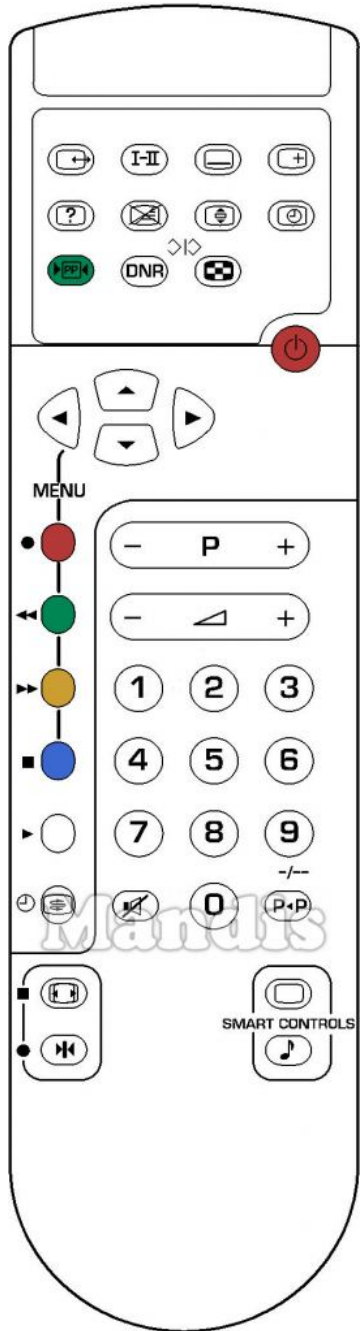

Original	Recharge	Original	Recharge
 Power	 Power	 Red / Menu	 Red
 ><>	 Shift + Menu	 Red / Menu	 Shift + Format
 Source	 AV	 Green / Menu	 Green
 I - II	 Dual	 Green / Menu	 Shift + Dual
 Subtitles	 Subt	 Yellow / Other	 Yellow
 [i +]	 Info	 Yellow / Other	 Menu
 [?]	 D. Menu	 Blue / OK	 Blue
 Mix	 TV/R	 Blue / OK	 Ok
 Zoom	 Eject	 Special Audio	 Shift + Subt
 Time	 Shift + AV	 Text	 Text
 [PP]	 Back	 P -	 Ch -
 DNR	 Options	 P +	 Ch +
 Mosaic	 Guide	 Vol -	 Vol -
 Up	 Up	 Vol +	 Vol +
 Down	 Down	 1	 1
 Right	 Right	 2	 2
 Left	 Left	 3	 3

Original	Recharge	Original	Recharge
	Power		Power
	Time		TV/R
	Zoom		3D
	Mix		Text
	[?]		Shift + Info
	[i+]		Info
	Freeze/Rec		Pause
	Format/Stop		Format
	Source		AV
	I-II		Dual
	Up		Up
	Down		Down
	Right		Right
	Left		Left
	Rec		Rec
	<<		<<
	>>		>>
	Stop		Stop
	Play		Play
	Timer		Shift + AV
	P-		Ch -
	P +		Ch +
	1		1
	2		2
	3		3
	4		4
	5		5
	6		6
	7		7
	8		8
	9		9
	0		0
	-/-		Guide