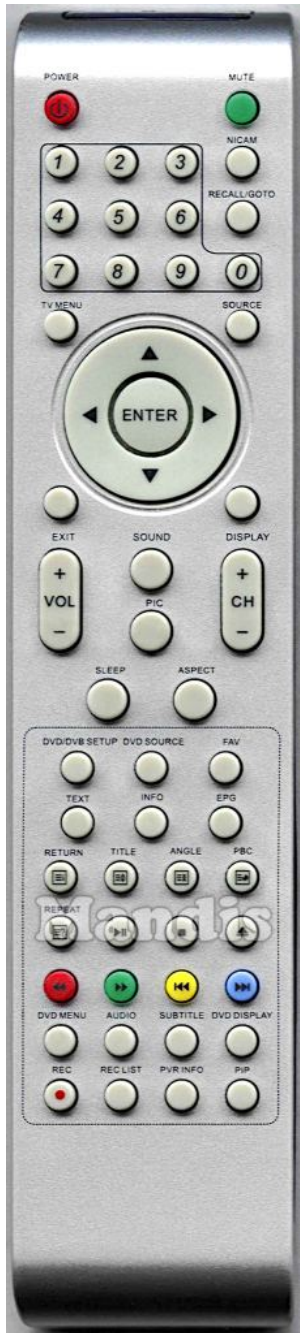

Original	Rechange
 Power	 Power
 Mute	 Mute / Dimmer
 1	 1
 2	 2
 3	 3
 Nicam	 Shift + Audio / Lang I/II
 4	 4
 5	 5
 6	 6
 Recall/Goto	 Back / Return
 Recall/Goto	 Shift + Text /
 7	 7
 8	 8
 9	 9
 0	 0
 TV Menu	 Menu / Home
 Up	 Up

Original	Rechange
 Source	 AV / Input / RDS
 Left	 Left
 Enter	 OK
 Right	 Right
 Exit	 Exit / Cancel / Clear
 Down	 Down
 Display	 Display / Media
 Vol+	 Vol+
 Sound	 Sound / Title
 CH+	 CH+ / Page+
 Vol-	 Vol-
 Pic	 Picture / Format
 CH-	 CH- / Page-
 Sleep	 Sleep / Timer
 Aspect	 Shift + Picture / Format
 DVD/DVB Setup	 Setup / OPT /
 DVD Source	 Shift + AV / Input / RDS

Original	Recharge
 Fav	 Fav / Marker / PC
 Text	 Text / Goto
 Info	 Info / Angle
 EPG	 Guide / EPG / -/--
 Return / Index	 Shift + Back / Return
 Title / Size	 Shift + Sound / Title
 Title / Size	 Zoom / Size
 Angle / Hold	 Shift + Stop /
 PBC / Subcode	 TV/Radio /
 Repeat / Reveal	 Shift + Green / APP /
 Play/Pause	 Play / Slow
 Stop	 Stop / Hold
 Open/Close	 Eject / Surround
 Red / <<	 << / Tune-
 Red / <<<	 Red / Netflix / Search
 Green / >>>	 >> / Tune+
 Green / >>>	 Green / APP / Repeat

Original	Recharge
 Yellow / I<<<	 I<<< / Preset-
 Yellow / I<<<	 Yellow / YouTube / Repeat
 Blue / >>>I	 >>>I / Preset+
 Blue / >>>I	 Blue / Prime Video / Random
 DVD Menu	 D.Menu / Top
 Audio	 Audio / Lang I/II
 Subtitle	 Subtitle / EQ
 DVD Display	 Shift + Display / Media
 Rec	 Rec / Rec Mode
 Rec List	 Smart / List
 PVR Info	 Shift + Info / Angle
 PIP	 Shift + Smart / List