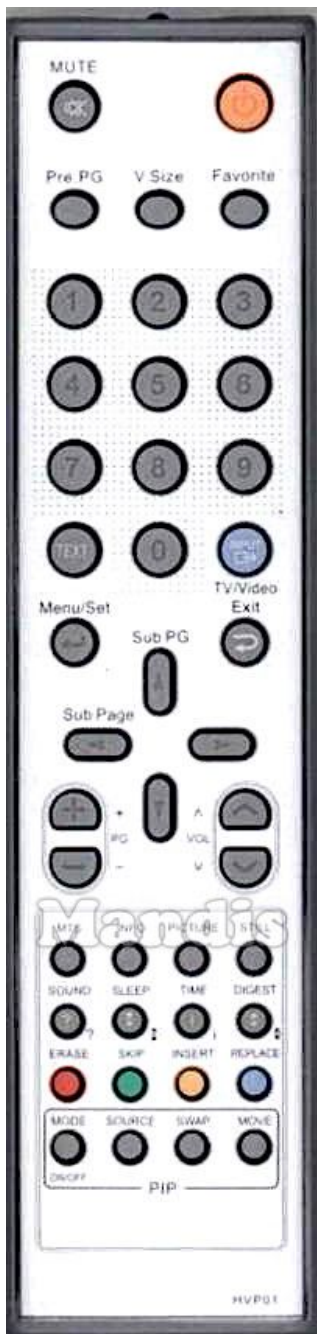

Original	Rechange
 Power	 Power
 Mute	 Mute
 Pre Pg	 Pre Ch
 V.Size	 Eject
 Favourite	 Shift + Pre Ch
 1	 1
 2	 2
 3	 3
 4	 4
 5	 5
 6	 6
 7	 7
 8	 8
 9	 9
 0	 0
 Text	 Text
 Input / TV/Video	 TV/R

Original	Rechange
 Menu / Set	 Menu
 Menu / Set	 Ok
 Exit	 Exit
 Up	 Up
 Left	 Left
 Right	 Right
 Down	 Down
 PG+	 Ch +
 PG-	 Ch -
 Vol+	 Vol +
 Vol-	 Vol -
 MTS	 Media
 PG Info	 Info
 Picture	 Format
 Still	 Pause
 Sound	 Dual
 Sleep	 Sleep

	Original	Recharge		Original	Recharge
	Time	 AV			
	Bright	 OPT			
	Red / Erase	 A			
	Green / Skip	 B			
	Yellow / Insert	 C			
	Blue / Replace	 D			
	PIP On/Off	 SHIFT +  A	Shift + Red		
	PIP Source	 SHIFT +  B	Shift + Green		
	PIP Swap	 SHIFT +  C	Shift + Yellow		
	PIP Move	 SHIFT +  D	Shift + Blue		

	Original	Recharge