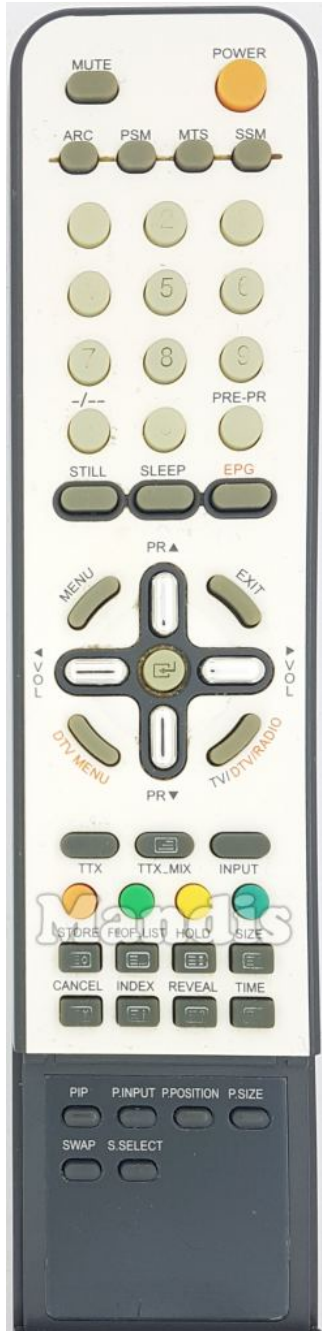

Original	Rechange
 Power	 Power
 Mute	 Mute
 ARC	 Shift + 1
 PSM	 Shift + 2
 MTS	 Shift + 3
 SSM	 Shift + 4
 1	 1
 2	 2
 3	 3
 4	 4
 5	 5
 6	 6
 7	 7
 8	 8
 9	 9
 0	 0
 -/--	 Shift + Guide

Original	Rechange
 PRE-PR	 Pre Ch
 Still	 Media
 Sleep	 Sleep
 EPG	 Guide
 Menu	 Menu
 Exit	 Exit
 DTV Menu	 D. Menu
 Tv/DTV/Radio	 TV/R
 PR Up	 Ch +
 PR Down	 Ch -
 UP	 Up
 Down	 Down
 Right	 Right
 Left	 Left
 Enter	 Ok
 Vol+	 Vol +
 Vol-	 Vol -

Original	Recharge
TTX	Text
TTX.Mix	Shift + Text
Input	AV
Red	Red
Green	Green
Yellow	Yellow
Blue	Blue
[≡◇]/Store	Options
[≡..]/Flof_List	List
[≡+]/Hold	Dual
[≡◇]/Size	Format
[≡x]/Cancel	Back
[≡i]/Index	Info
[≡?]/Reveal	3D
[≡o]/Time	Subt
PIP	Shift + 3D
P.Input	Shift + AV

Original	Recharge
P.Position	Shift + Eject
P.Size	Shift + Format
Swap	Eject
S.Select	Smart