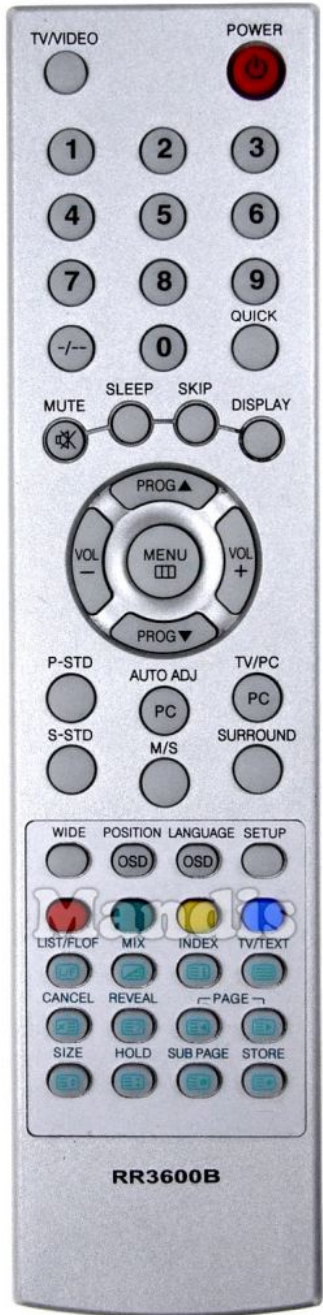

Original	Rechange
Power	Power
TV / Video	AV
1	1
2	2
3	3
4	4
5	5
6	6
7	7
8	8
9	9
0	0
/--	GUIDE
Quick	Pre Ch
Mute	Mute
Sleep	Sleep
Skip	Exit

Original	Rechange
Display	Info
Up / Prog +	Ch +
Up / Prog +	Up
Down / Prog -	Ch -
Down / Prog -	Down
Right / Vol +	Vol +
Right / Vol +	Right
Left / Vol -	Vol -
Left / Vol -	Left
Menu	Menu
Menu	Ok
P-STD	Shift + Format
S-STD	Dual
PC Auto ADJ	Smart
PC / TV/PC	Media
M / S	TV/R
Surround	Shift + Dual

Original		Rechange	
	Wide		Format
	OSD Position		3D
	OSD Language		Shift + 3D
	Setup		Options
	Red		Red
	Green		Green
	List / FLOF		List
	Yellow		Yellow
	Blue		Blue
	Mix		Shift + Text
	Index		Shift + Info
	TV / Text		Text
	Cancel		Back
	Subpage		Subt
	Reveal		Play
	Page -		I<<
	Page +		>>I

Original		Rechange	
	Size		Eject
	Hold		Stop
	Store		Shift + Smart