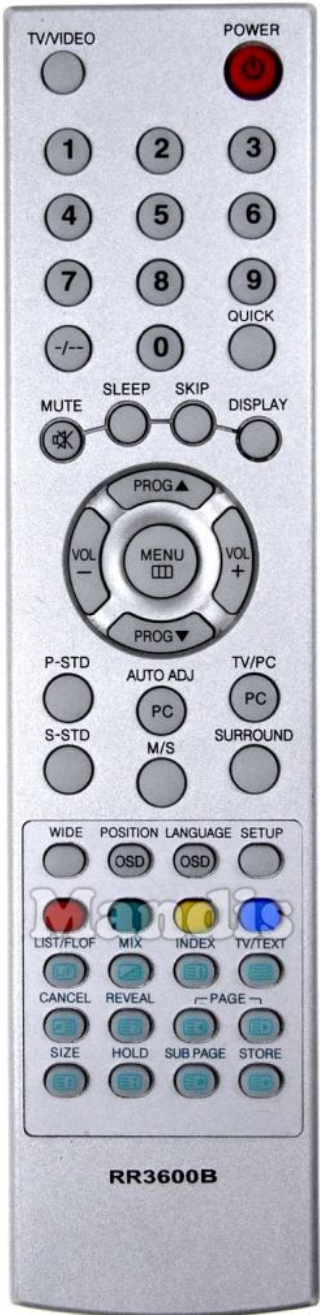

Original	Rechange
Power	Power
TV / Video	AV
1	1
2	2
3	3
4	4
5	5
6	6
7	7
8	8
9	9
0	0
/--	GUIDE
Quick	Pre Ch
Mute	Mute
Sleep	Sleep
Skip	Exit

Original	Rechange
Display	Info
Up / Prog +	Ch +
Up / Prog +	Up
Down / Prog -	Ch -
Down / Prog -	Down
Right / Vol +	Vol +
Right / Vol +	Right
Left / Vol -	Vol -
Left / Vol -	Left
Menu	Menu
Menu	Ok
P-STD	Shift + Format
S-STD	Dual
PC Auto ADJ	Smart
PC / TV/PC	Media
M / S	TV/R
Surround	Shift + Dual

Original		Rechange	
	Wide		Format
	OSD Position		3D
	OSD Language		Shift + 3D
	Setup		Options
	Red		Red
	Green		Green
	List / FLOF		List
	Yellow		Yellow
	Blue		Blue
	Mix		Shift + Text
	Index		Shift + Info
	TV / Text		Text
	Cancel		Back
	Subpage		Subt
	Reveal		Play
	Page -		I<<
	Page +		>>I

Original		Rechange	
	Size		Eject
	Hold		Stop
	Store		Shift + Smart