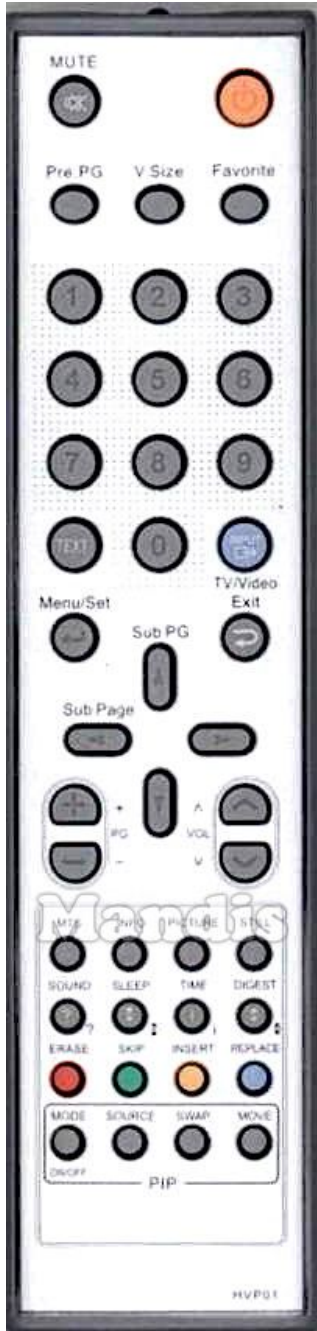

Original	Rechange
 Power	 Power
 Mute	 Mute
 Pre Pg	 Pre Ch
 V.Size	 Eject
 Favourite	 Shift + Pre Ch
 1	 1
 2	 2
 3	 3
 4	 4
 5	 5
 6	 6
 7	 7
 8	 8
 9	 9
 0	 0
 Text	 Text
 Input / TV/Video	 TV/R

Original	Rechange
 Menu / Set	 Menu
 Menu / Set	 Ok
 Exit	 Exit
 Up	 Up
 Left	 Left
 Right	 Right
 Down	 Down
 PG+	 Ch +
 PG-	 Ch -
 Vol+	 Vol +
 Vol-	 Vol -
 MTS	 Media
 PG Info	 Info
 Picture	 Format
 Still	 Pause
 Sound	 Dual
 Sleep	 Sleep

	Original	Recharge		Original	Recharge
	Time		AV		
	Bright		Options		
	Red / Erase		Red		
	Green / Skip		Green		
	Yellow / Insert		Yellow		
	Blue / Replace		Blue		
	PIP On/Off		Shift + Red		
	PIP Source		Shift + Green		
	PIP Swap		Shift + Yellow		
	PIP Move		Shift + Blue		

	Original	Recharge