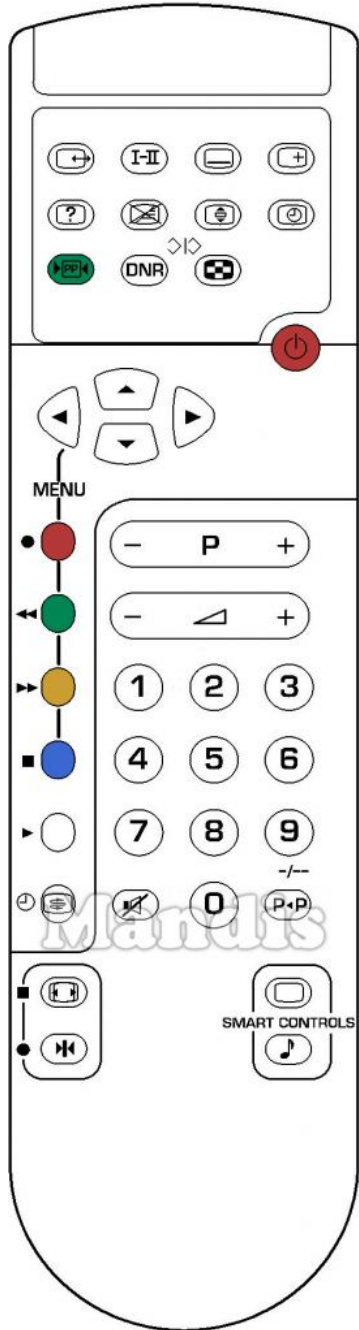

Original	Recharge	Original	Recharge
 Power	 Power	 Red / Menu	 Red
 ><>	 Shift + Menu	 Red / Menu	 Shift + Format
 Source	 AV	 Green / Menu	 Green
 I - II	 Dual	 Green / Menu	 Shift + Dual
 Subtitles	 Subt	 Yellow / Other	 Yellow
 [i+]	 Info	 Yellow / Other	 Menu
 [?]	 D. Menu	 Blue / OK	 Blue
 Mix	 TV/R	 Blue / OK	 Ok
 Zoom	 Eject	 Special Audio	 Shift + Subt
 Time	 Shift + AV	 Text	 Text
 [PP]	 Back	 P -	 Ch -
 DNR	 Options	 P +	 Ch +
 Mosaic	 Guide	 Vol -	 Vol -
 Up	 Up	 Vol +	 Vol +
 Down	 Down	 1	 1
 Right	 Right	 2	 2
 Left	 Left	 3	 3

	Original	Recharge		Original	Recharge
	4		4		
	5		5		
	6		6		
	7		7		
	8		8		
	9		9		
	0		0		
	Mute		Mute		
	P < P		Pre Ch		
	Format		Format		
	Freeze		Pause		
	Smart Controls Picture		Smart		
	Smart Controls Audio		Media		

Original	Recharge	Original	Recharge
	Power		Power
	Time		TV/R
	Zoom		3D
	Mix		Text
	[?]		Shift + Info
	[i+]		Info
	Freeze/Rec		Pause
	Format/Stop		Format
	Source		AV
	I-II		Dual
	Up		Up
	Down		Down
	Right		Right
	Left		Left
	Rec		Rec
	<<		<<
	>>		>>
	Stop		Stop
	Play		Play
	Timer		Shift + AV
	P-		Ch -
	P +		Ch +
	1		1
	2		2
	3		3
	4		4
	5		5
	6		6
	7		7
	8		8
	9		9
	0		0
	-/-		Guide