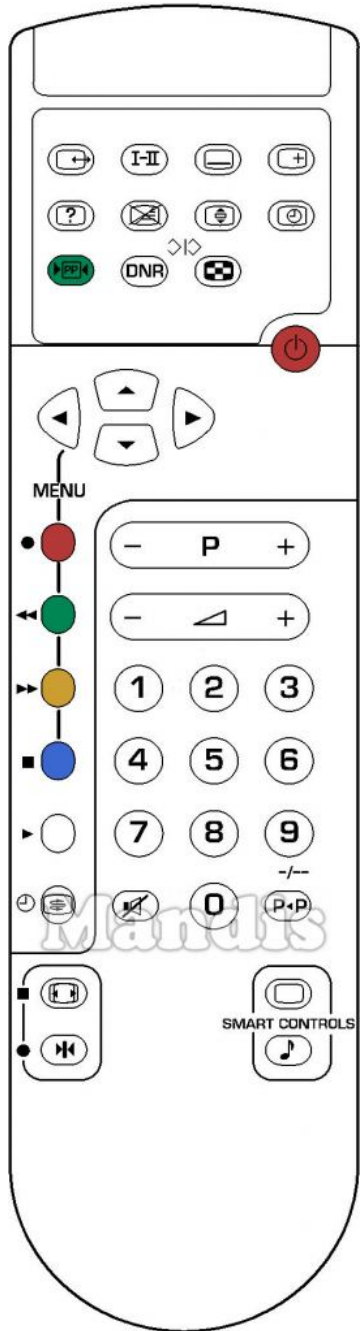

Original	Recharge	Original	Recharge
 Power	 Power	 Red / Menu	 Red
 ><>	 Shift + Menu	 Red / Menu	 Shift + Format
 Source	 AV	 Green / Menu	 Green
 I - II	 Dual	 Green / Menu	 Shift + Dual
 Subtitles	 Subt	 Yellow / Other	 Yellow
 [i+]	 Info	 Yellow / Other	 Menu
 [?]	 D. Menu	 Blue / OK	 Blue
 Mix	 TV/R	 Blue / OK	 Ok
 Zoom	 Eject	 Special Audio	 Shift + Subt
 Time	 Shift + AV	 Text	 Text
 [PP]	 Back	 P -	 Ch -
 DNR	 Options	 P +	 Ch +
 Mosaic	 Guide	 Vol -	 Vol -
 Up	 Up	 Vol +	 Vol +
 Down	 Down	 1	 1
 Right	 Right	 2	 2
 Left	 Left	 3	 3

	Original	Recharge		Original	Recharge
	4		4		
	5		5		
	6		6		
	7		7		
	8		8		
	9		9		
	0		0		
	Mute		Mute		
	P < P		Pre Ch		
	Format		Format		
	Freeze		Pause		
	Smart Controls Picture		Smart		
	Smart Controls Audio		Media		

Original	Recharge	Original	Recharge
	Power		Power
	Time		TV/R
	Zoom		3D
	Mix		Text
	[?]		Shift + Info
	[i+]		Info
	Freeze/Rec		Pause
	Format/Stop		Format
	Source		AV
	I-II		Dual
	Up		Up
	Down		Down
	Right		Right
	Left		Left
	Rec		Rec
	<<		<<
	>>		>>
	Stop		Stop
	Play		Play
	Timer		Shift + AV
	P-		Ch -
	P +		Ch +
	1		1
	2		2
	3		3
	4		4
	5		5
	6		6
	7		7
	8		8
	9		9
	0		0
	-/-		Guide