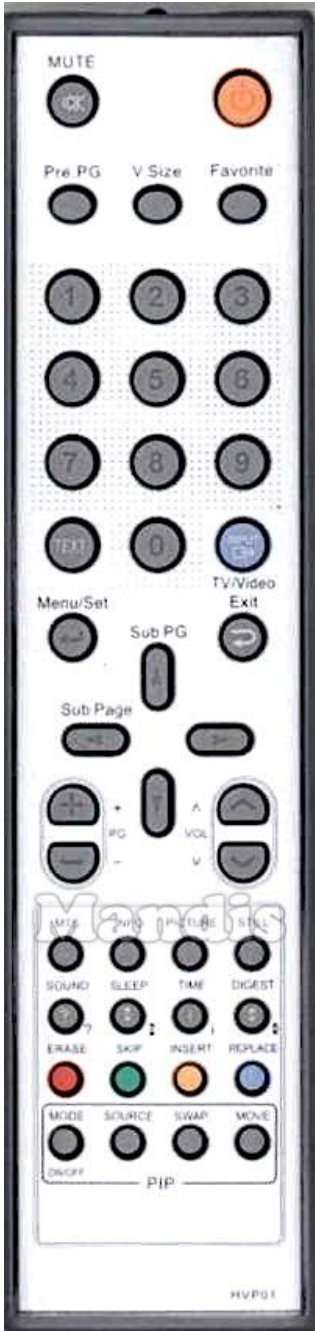

Original	Rechange
 Power	 Power
 Mute	 Mute
 Pre Pg	 Pre Ch
 V.Size	 Eject
 Favourite	 Shift + Pre Ch
 1	 1
 2	 2
 3	 3
 4	 4
 5	 5
 6	 6
 7	 7
 8	 8
 9	 9
 0	 0
 Text	 Text
 Input / TV/Video	 TV/R

Original	Rechange
 Menu / Set	 Menu
 Menu / Set	 Ok
 Exit	 Exit
 Up	 Up
 Left	 Left
 Right	 Right
 Down	 Down
 PG+	 Ch +
 PG-	 Ch -
 Vol+	 Vol +
 Vol-	 Vol -
 MTS	 Media
 PG Info	 Info
 Picture	 Format
 Still	 Pause
 Sound	 Dual
 Sleep	 Sleep

	Original	Rechange		Original	Rechange
	Time				
	Bright				
	Red / Erase				
	Green / Skip				
	Yellow / Insert				
	Blue / Replace				
	PIP On/Off	+	Shift +		
	PIP Source	+	Shift +		
	PIP Swap	+	Shift +		
	PIP Move	+	Shift +		

	Original	Rechange