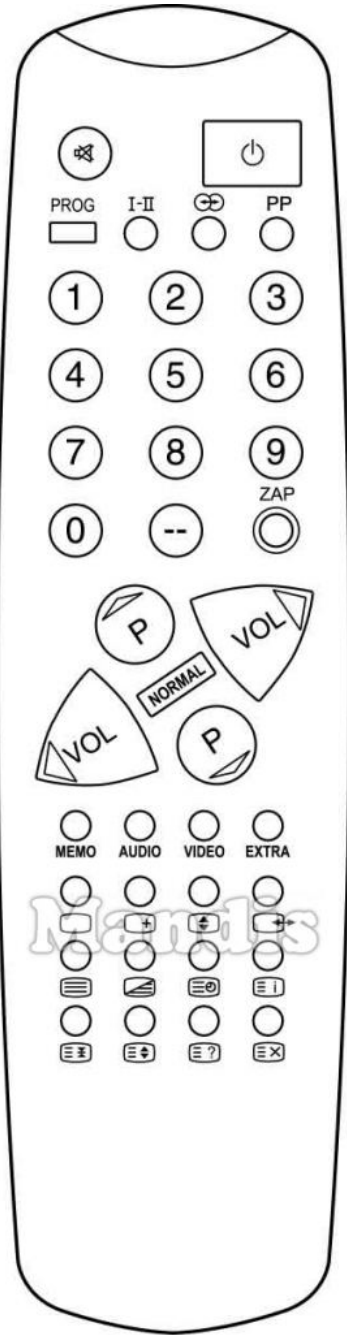

Original	Rechange	Original	Rechange
	Mute		Mute / Dimmer
	Power		Power
	Prog		TV/Radio /
	I-II		Audio / Lang I/II
	O↔O		Sound / Title
	PP		Back / Return
	1		1
	2		2
	3		3
	4		4
	5		5
	6		6
	7		7
	8		8
	9		9
	0		0
	--		Guide / EPG / --
	ZAP		Smart / List
	Up / P+		Up
	Up / P+		CH+ / Page+
	Right / Vol+		Right
	Right / Vol+		Vol+
	Left / Vol-		Left
	Left / Vol-		Vol-
	Normal		OK
	Down / P-		Down
	Down / P-		CH- / Page-
	Red / Memo		Red / Netflix / Search
	Green / Audio		Green / APP / Repeat
	Green / Audio		Shift + Audio / Lang I/II
	Yellow / Video		Yellow / YouTube / Repeat
	Blue / Extra		Blue / Prime Video / Random
	[]		Display / Media
	[+]		Stop / Hold

Original	Rechange	Original	Rechange
[◆]	SETUP Setup / OPT /		
[]↔	D.MENU D.Menu / Top		
[≡]	TEXT Text / Goto		
[/≡]	SHIFT + GOTO Shift + Text /		
[≡⊙]	SUBTITLE Subtitle / EQ		
[≡]	INFO Info / Angle		
[≡ □]	STEP-FREEZE Pause / Step / Freeze		
[≡ ◆]	ZOOM Zoom / Size		
[≡ ?]	RDS AV INPUT AV / Input / RDS		
[≡ X]	EXIT Exit / Cancel / Clear		

Original	Rechange