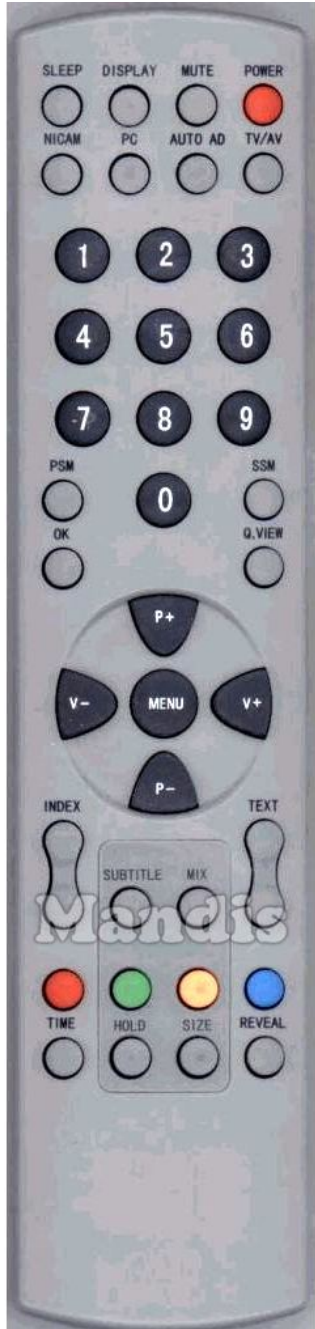

Original	Recharge
 Power	 Power
 Sleep	 Sleep
 Display	 Info
 Mute	 Mute
 NICAM	 Dual
 PC	 AV
 Auto AD	 Shift + Subt
 TV / AV	 TV/R
 1	 1
 2	 2
 3	 3
 4	 4
 5	 5
 6	 6
 7	 7
 8	 8
 9	 9

Original	Recharge
 0	 0
 PSM	 Format
 SSM	 Shift + Dual
 OK	 Ok
 Q.View	 D. Menu
 Up / P +	 Up
 Up / P +	 Ch +
 Down / P -	 Down
 Down / P -	 Ch -
 Right / V +	 Vol +
 Right / V +	 Right
 Left / V -	 Vol -
 Left / V -	 Left
 Menu	 Menu
 Index	 Smart
 Subtitle	 Subt
 Mix	 Media

Original	Recharge
 Text	 Text
 Red	 Red
 Green	 Green
 Yellow	 Yellow
 Blue	 Blue
 Time	 Shift + AV
 Hold	 Pause
 Size	 Eject
 Reveal	 3D

Original	Recharge