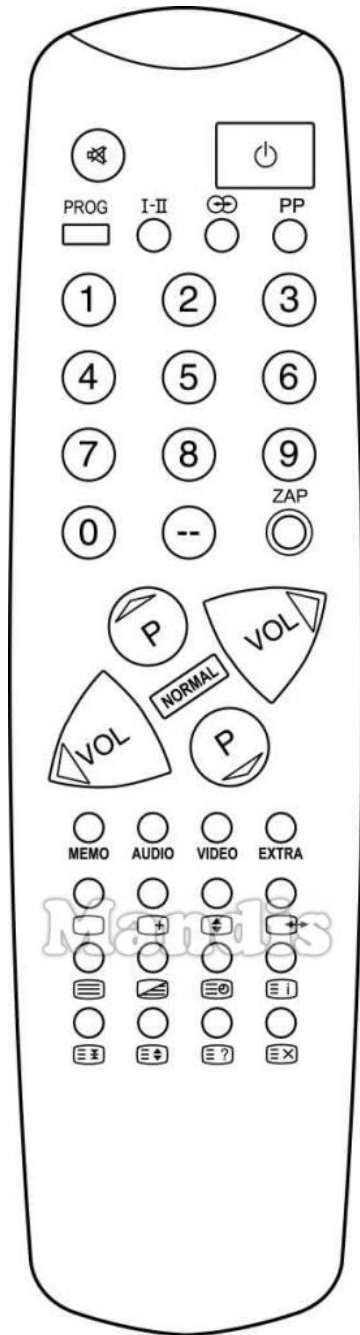

Original	Rechange	Original	Rechange
	Mute		Mute / Dimmer
	Power		Power
	Prog		TV/Radio /
	I-II		Audio / Lang I/II
	O↔O		Sound / Title
	PP		Back / Return
	1		1
	2		2
	3		3
	4		4
	5		5
	6		6
	7		7
	8		8
	9		9
	0		0
	--		Guide / EPG / --
	ZAP		Smart / List
	Up / P+		Up
	Up / P+		CH+ / Page+
	Right / Vol+		Right
	Right / Vol+		Vol+
	Left / Vol-		Left
	Left / Vol-		Vol-
	Normal		OK
	Down / P-		Down
	Down / P-		CH- / Page-
	Red / Memo		Red / Netflix / Search
	Green / Audio		Green / APP / Repeat
	Green / Audio		Shift + Audio / Lang I/II
	Yellow / Video		Yellow / YouTube / Repeat
	Blue / Extra		Blue / Prime Video / Random
	[ ]		Display / Media
	[ + ]		Stop / Hold

Original	Rechange	Original	Rechange
 [ ◆ ]	 Setup / OPT /		
 [ ]↔	 D.Menu / Top		
 [ ≡ ]	 Text / Goto		
 [ /≡ ]	 +  Shift + Text /		
 [ ≡= ]	 Subtitle / EQ		
 [ ≡ i ]	 Info / Angle		
 [ ≡= ]	 Pause / Step / Freeze		
 [ ≡ ◆ ]	 Zoom / Size		
 [ ≡ ? ]	 AV / Input / RDS		
 [ ≡ X ]	 Exit / Cancel / Clear		