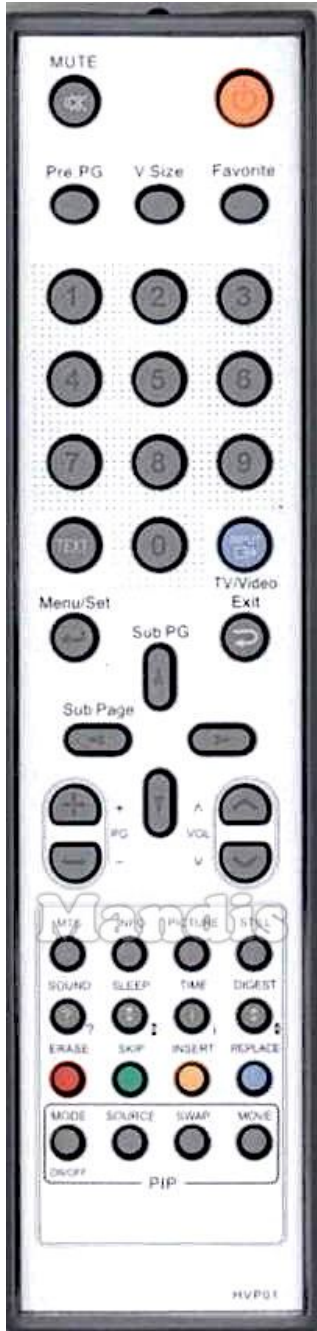

Original	Rechange
 Power	 Power
 Mute	 Mute
 Pre Pg	 Pre Ch
 V.Size	 Eject
 Favourite	 Shift + Pre Ch
 1	 1
 2	 2
 3	 3
 4	 4
 5	 5
 6	 6
 7	 7
 8	 8
 9	 9
 0	 0
 Text	 Text
 Input / TV/Video	 TV/R

Original	Rechange
 Menu / Set	 Menu
 Menu / Set	 Ok
 Exit	 Exit
 Up	 Up
 Left	 Left
 Right	 Right
 Down	 Down
 PG+	 Ch +
 PG-	 Ch -
 Vol+	 Vol +
 Vol-	 Vol -
 MTS	 Media
 PG Info	 Info
 Picture	 Format
 Still	 Pause
 Sound	 Dual
 Sleep	 Sleep

	Original	Recharge		Original	Recharge
TIME	Time	TIMER AV		AV	
DIGEST	Bright	SETTINGS OPT		Options	
ERASE	Red / Erase	A		Red	
SKIP	Green / Skip	B		Green	
INSERT	Yellow / Insert	C		Yellow	
REPLACE	Blue / Replace	D		Blue	
MODE ON/OFF	PIP On/Off	SHIFT + A		Shift + Red	
SOURCE	PIP Source	SHIFT + B		Shift + Green	
SWAP	PIP Swap	SHIFT + C		Shift + Yellow	
MOVE	PIP Move	SHIFT + D		Shift + Blue	

	Original	Recharge