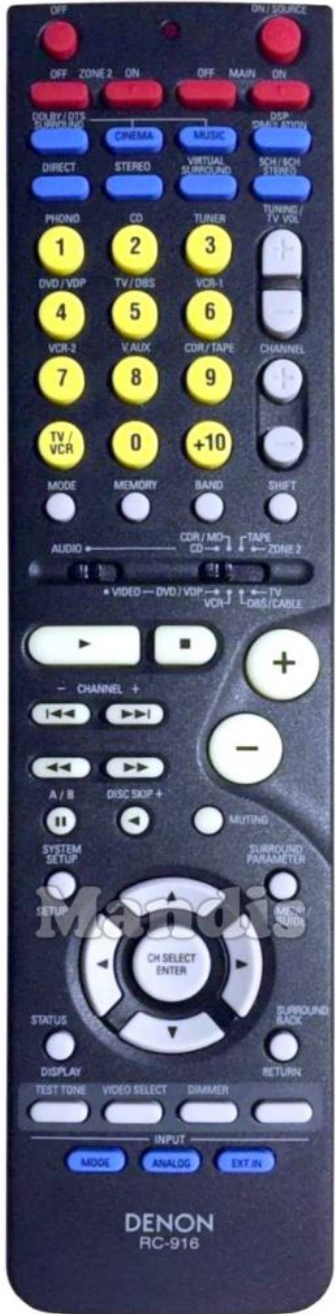

Original		Rechange		Original		Rechange	
	ON / Source		Power		6 / VCR-1		6
	OFF		Shift + Power		7 / VCR-2		7
	Main ON		Smart		8 / V.AUX		8
	Main OFF		Shift + Smart		9 / CDR/TAPE		9
	Dolby/DTS		Red		Input Mode		Guide
	Dolby/DTS		Green		Input Analog		0
	Dolby/DTS		Yellow		Input Ext-In		Pre Ch
	DSP Simulation		Blue		Mode		List
	Direct		Shift + Red		Band		Dual
	5CH/6CH / Stereo		Shift + Blue		Shift		Subt
	Stereo		Shift + Green		Vol+		Vol +
	Virtual Surround		Shift + Yellow		Vol-		Vol -
	1 / PHONO		1		Channel+		Ch +
	2 / CD		2		Channel-		Ch -
	3 / TUNER		3		Setup		Menu
	4 / DVD/VDP		4		Muting		Mute
	5 / TV/DBS		5		Status / Display		Info

Original	Recharge	Original	Recharge
 Surround / Back / Return	 Back		
 Test Tone	 Text		
 Video Select	 AV		
 Dimmer	 Media		