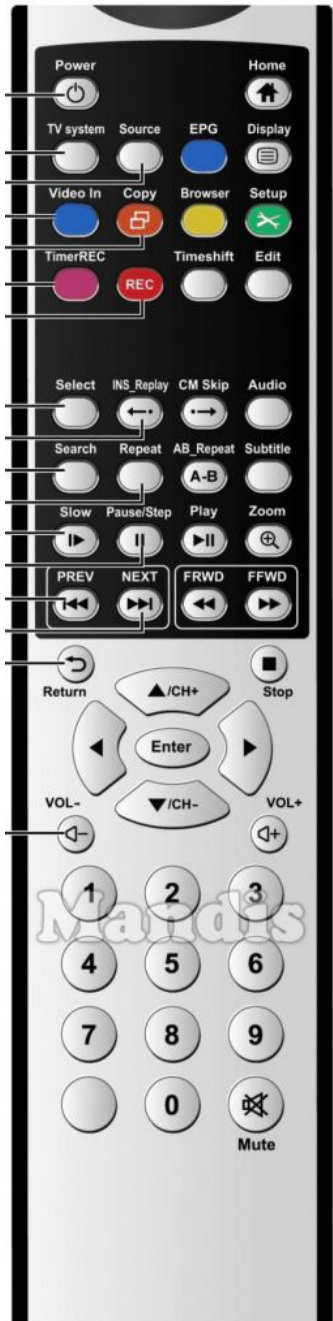

Original		Recharge		Original		Recharge	
	Power		Power		•→ CM Skip		Shift + Right
	Home		Smart		Audio		Dual
	Home		Menu		Search		TV/R
	TV system		List		Repeat		Text
	Source		AV		Subtitle		Subt
	EPG		Guide		AB_Repeat		Shift + Text
	Display		Info		Slow		Shift + Play
	Video In		Blue		Pause / Step		Pause
	Copy		Red		Play		Play
	Browser		Yellow		Zoom		Eject
	Setup		Options		PREV		I<<
	Setup		Green		NEXT		>>I
	Timer REC		Shift + AV		FRWD		<<
	Rec		Rec		FFWD		>>
	Edit		3D		TimeShift		Format
	Select		Media		Return		Back
	←• INS_Replay		Shift + Left		Stop		Stop

Original	Recharge
Up / CH+	Up
Up / CH+	Ch +
Down / CH-	Down
Down / CH-	Ch -
Left	Left
Enter	Ok
Right	Right
Vol+	Vol +
Vol-	Vol -
1	1
2	2
3	3
4	4
5	5
6	6
7	7
8	8

Original	Recharge
9	9
0	0
Mute	Mute