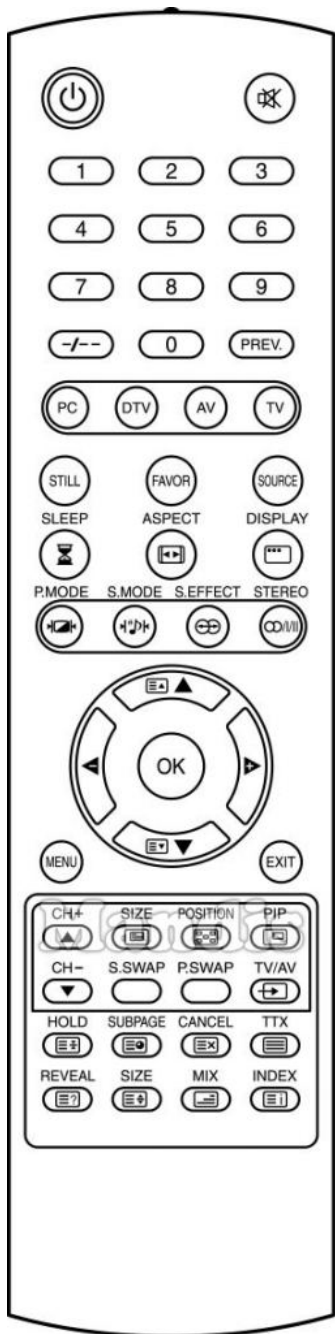

Original	Rechange		
	Standby		Power
	Mute		Mute / Dimmer
	1		1
	2		2
	3		3
	4		4
	5		5
	6		6
	7		7
	8		8
	9		9
	-/--		Guide / EPG / -/--
	0		0
	Prev.		I<< / Preset-
	PC		Shift + Fav / Marker / PC
	DTV		Shift + 2
	AV		Shift + 3

Original	Rechange		
	TV		Shift + 1
	Still		Pause / Step / Freeze
	Favor		Fav / Marker / PC
	Source		AV / Input / RDS
	Sleep		Sleep / Timer
	Aspect		Shift + Picture / Format
	Display		Display / Media
	Red / P.Mode		Picture / Format
	Red / P.Mode		Red / Netflix / Search
	Green / S.Mode		Shift + Sound / Title
	Green / S.Mode		Green / APP / Repeat
	Yellow / S.Effect		Sound / Title
	Yellow / S.Effect		Yellow / YouTube / Repeat
	Blue / Stereo		Audio / Lang I/II
	Blue / Stereo		Blue / Prime Video / Random
	Up / CH+		Up
	Up / CH+		CH+ / Page+

Original	Recharge
Left / Vol-	Left
Left / Vol-	Vol-
OK	OK
Right / Vol+	Vol+
Right / Vol+	Right
Menu	Menu / Home
Down / CH-	Down
Down / CH-	CH- / Page-
Exit	Exit / Cancel / Clear
PIP CH+	Shift + CH+ /
PIP Size	Shift + Red / Netflix /
PIP Position	Shift + Green / APP /
PIP	Smart / List
PIP CH-	Shift + CH- /
PIP S.Swap	Shift + Blue / Prime
PIP P.Swap	Shift + Yellow / YouTube /
PIP TV/AV	Shift + AV / Input / RDS

Original	Recharge
Hold	Stop / Hold
Subpage	Subtitle / EQ
Cancel	Shift + Exit / Cancel / Clear
TTX	Text / Goto
Reveal	D.Menu / Top
Size	Zoom / Size
Mix	Shift + Text /
Index	Info / Angle