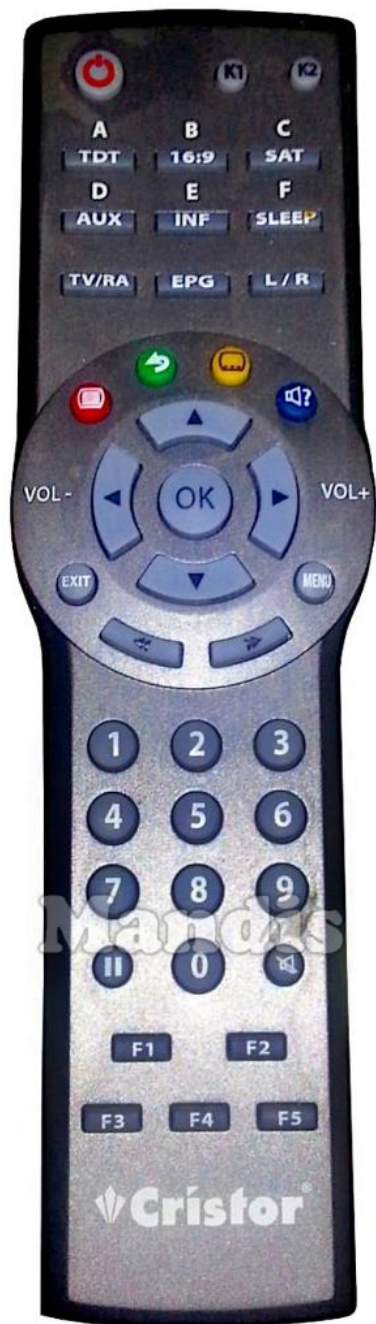

Original		Rechange		Original		Rechange	
	Power		Power		Blue / Audio		Dual
	TDT / A		Smart		Up		Up
	16:9 / B		Format		Left / Vol-		Left
	SAT / C		Media		Left / Vol-		Vol -
	AUX / D		AV		OK		Ok
	INF / E		Info		Right / Vol+		Right
	Sleep / F		Sleep		Right / Vol+		Vol +
	TV/RA		TV/R		Down		Down
	EPG		Guide		Exit		Exit
	Red / Text		Red		Menu		Menu
	Red / Text		Text		<<		<<
	Green / Back		Green		<<		Ch -
	Green / Back		Back		>>		>>
	Yellow / Subtitle		Yellow		>>		Ch +
	Yellow / Subtitle		Subt		1		1
	Blue / Audio		Blue		2		2
	L/R		List		3		3

Original		Rechange		Original		Rechange	
	4		4				
	5		5				
	6		6				
	7		7				
	8		8				
	9		9				
	0		0				
	Pause		Pause				
	Mute		Mute				
	F1		Shift + 1				
	F2		Shift + 2				
	F3		Shift + 3				
	F4		Shift + 4				
	F5		Shift + 5				