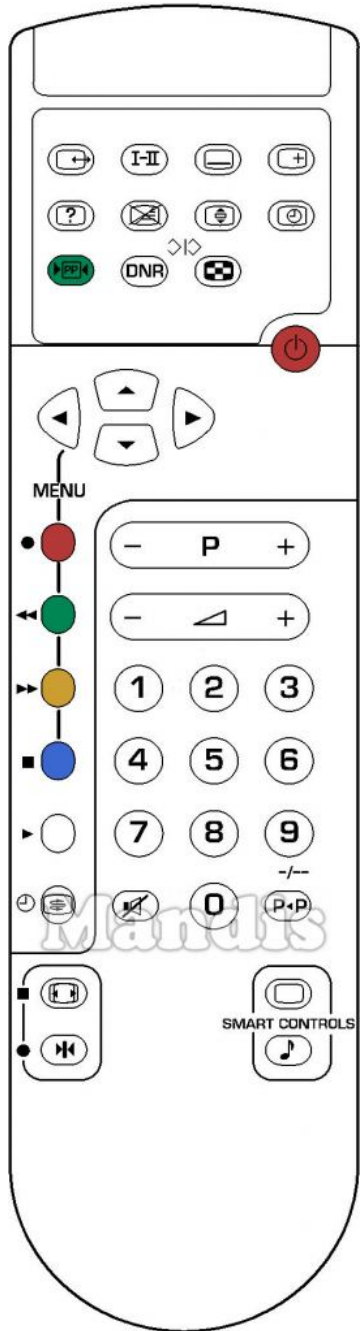

Original	Recharge	Original	Recharge
 Power	 Power	 Red / Menu	 Red
 ><>	 Shift + Menu	 Red / Menu	 Shift + Format
 Source	 AV	 Green / Menu	 Green
 I - II	 Dual	 Green / Menu	 Shift + Dual
 Subtitles	 Subt	 Yellow / Other	 Yellow
 [ i+ ]	 Info	 Yellow / Other	 Menu
 [ ? ]	 D. Menu	 Blue / OK	 Blue
 Mix	 TV/R	 Blue / OK	 Ok
 Zoom	 Eject	 Special Audio	 Shift + Subt
 Time	 Shift + AV	 Text	 Text
 [ PP ]	 Back	 P -	 Ch -
 DNR	 Options	 P +	 Ch +
 Mosaic	 Guide	 Vol -	 Vol -
 Up	 Up	 Vol +	 Vol +
 Down	 Down	 1	 1
 Right	 Right	 2	 2
 Left	 Left	 3	 3

	Original	Recharge	Original	Recharge
	4			
	5			
	6			
	7			
	8			
	9			
	0			
	Mute			
	P < P			
	Format			
	Freeze			
	Smart Controls Picture			
	Smart Controls Audio			

Original	Recharge	Original	Recharge
	Power		Power
	Time		TV/R
	Zoom		3D
	Mix		Text
	[?]		Shift + Info
	[i+]		Info
	Freeze/Rec		Pause
	Format/Stop		Format
	Source		AV
	I-II		Dual
	Up		Up
	Down		Down
	Right		Right
	Left		Left
	Rec		Rec
	<<		<<
	>>		>>
	Stop		Stop
	Play		Play
	Timer		Shift + AV
	P-		Ch -
	P +		Ch +
	1		1
	2		2
	3		3
	4		4
	5		5
	6		6
	7		7
	8		8
	9		9
	0		0
	-/-		Guide