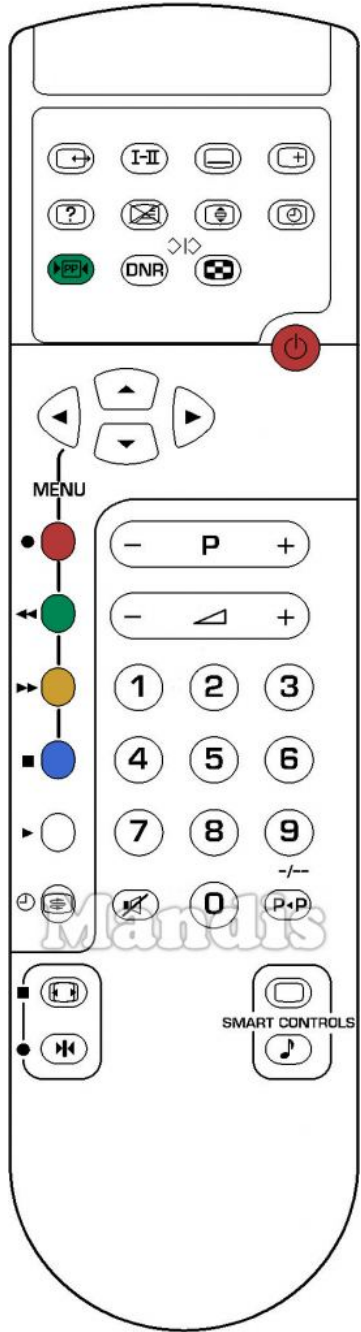

Original	Recharge	Original	Recharge
 Power	 Power	 Red / Menu	 Red
 ><>	 Shift + Menu	 Red / Menu	 Shift + Format
 Source	 AV	 Green / Menu	 Green
 I - II	 Dual	 Green / Menu	 Shift + Dual
 Subtitles	 Subt	 Yellow / Other	 Yellow
 [ i+ ]	 Info	 Yellow / Other	 Menu
 [ ? ]	 D. Menu	 Blue / OK	 Blue
 Mix	 TV/R	 Blue / OK	 Ok
 Zoom	 Eject	 Special Audio	 Shift + Subt
 Time	 Shift + AV	 Text	 Text
 [ PP ]	 Back	 P -	 Ch -
 DNR	 Options	 P +	 Ch +
 Mosaic	 Guide	 Vol -	 Vol -
 Up	 Up	 Vol +	 Vol +
 Down	 Down	 1	 1
 Right	 Right	 2	 2
 Left	 Left	 3	 3

	Original	Recharge	Original	Recharge
	4			
	5			
	6			
	7			
	8			
	9			
	0			
	Mute			
	P < P			
	Format			
	Freeze			
	Smart Controls Picture			
	Smart Controls Audio			

Original	Recharge	Original	Recharge
	Power		Power
	Time		TV/R
	Zoom		3D
	Mix		Text
	[?]		Shift + Info
	[i+]		Info
	Freeze/Rec		Pause
	Format/Stop		Format
	Source		AV
	I-II		Dual
	Up		Up
	Down		Down
	Right		Right
	Left		Left
	Rec		Rec
	<<		<<
	>>		>>
	Stop		Stop
	Play		Play
	Timer		Shift + AV
	P-		Ch -
	P +		Ch +
	1		1
	2		2
	3		3
	4		4
	5		5
	6		6
	7		7
	8		8
	9		9
	0		0
	-/-		Guide