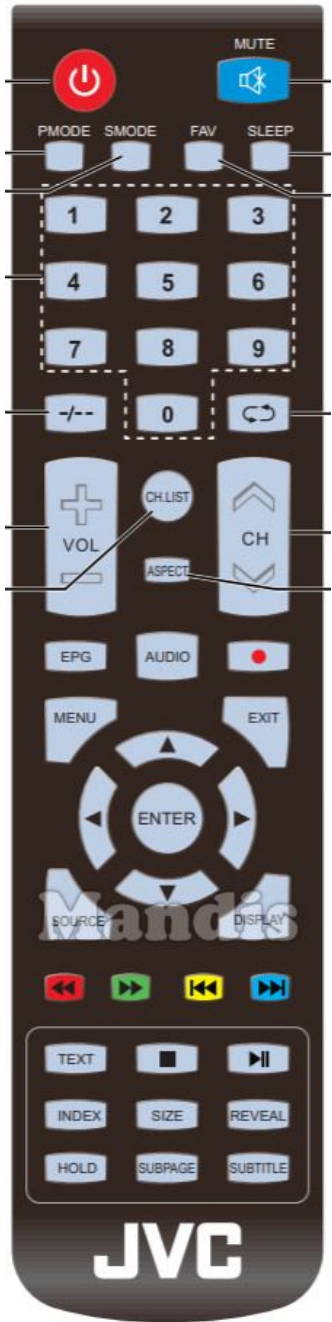

Original	Rechange
 Power	 Power
 Mute	 Mute / Dimmer
 P.Mode	 Picture / Format
 S.Mode	 Sound / Title
 FAV	 Fav / Marker / PC
 Sleep	 Sleep / Timer
 1	 1
 2	 2
 3	 3
 4	 4
 5	 5
 6	 6
 7	 7
 8	 8
 9	 9
 -/-	 Shift + Guide / EPG / -/-
 0	 0

Original	Rechange
 Recall	 Back / Return
 Vol+	 Vol+
 CH.List	 Smart / List
 CH+	 CH+ / Page+
 Vol-	 Vol-
 Aspect	 Shift + Picture / Format
 CH-	 CH- / Page-
 EPG	 Guide / EPG / -/-
 Audio	 Audio / Lang I/II
 Rec	 Rec / Rec Mode
 Menu	 Menu / Home
 Exit	 Exit / Cancel / Clear
 Up	 Up
 Left	 Left
 Enter	 OK
 Right	 Right
 Source	 AV / Input / RDS

Original	Recharge
 Down	 Down
 Display	 Display / Media
 Red	 Red / Netflix / Search
 <<	 << / Tune-
 Green	 Green / APP / Repeat
 >>	 >> / Tune+
 Yellow	 Yellow / YouTube / Repeat
 I<<	 I<< / Preset-
 Blue	 Blue / Prime Video / Random
 >>I	 >>I / Preset+
 Text	 Text / Goto
 Stop	 Stop / Hold
 Play	 Play / Slow
 Pause	 Pause / Step / Freeze
 Index	 D.Menu / Top
 Size	 Zoom / Size
 Reveal	 Shift + Back / Return

Original	Recharge
 Hold	 Shift + Stop /
 Subpage	 Setup / OPT /
 Subtitle	 Subtitle / EQ