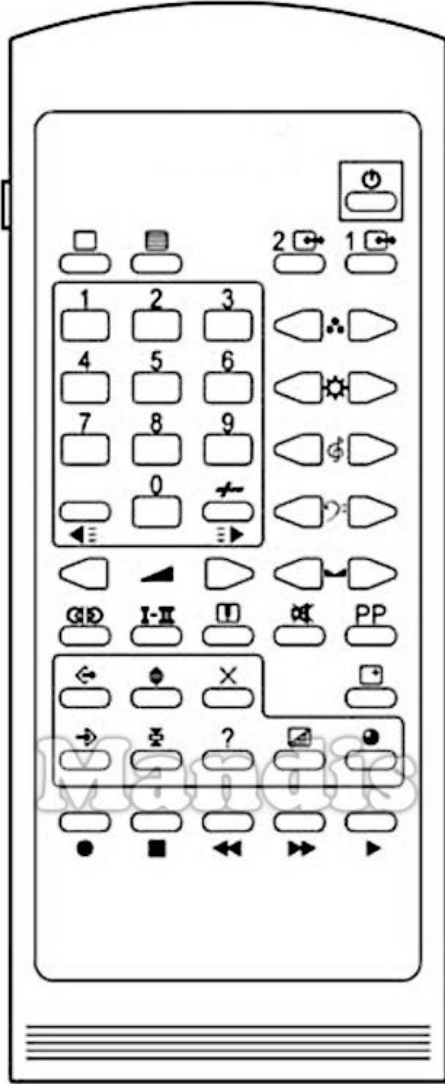

Original	Recharge
 Power	 Power
 TV	 Smart / List
 Text	 Text / Goto
 Source 2	 Shift + AV / Input / RDS
 Source 1	 AV / Input / RDS
 1	 1
 2	 2
 3	 3
 Contrast-	 I<< / Preset-
 Contrast+	 >>I / Preset+
 4	 4
 5	 5
 6	 6
 Brightness-	 Down
 Brightness+	 Up
 7	 7
 8	 8

Original	Recharge
 9	 9
 Sol-	 << / Tune-
 Sol+	 >> / Tune+
 =<	 Shift + CH- /
 0	 0
 - / - / =>	 Shift + CH+ /
 - / - / =>	 Guide / EPG / - / -
 Fa-	 Left
 Fa+	 Right
 Vol-	 Vol-
 Vol+	 Vol+
 ><-	 CH- / Page-
 ><+	 CH+ / Page+
 OO	 Sound / Title
 I-II	 Audio / Lang I/II
 []	 Zoom / Size
 Mute	 Mute / Dimmer

Original	Recharge
	Back / Return
	Exit / Cancel / Clear
	+ Shift + Zoom /
	+ Shift + Exit / Cancel / Clear
	Info / Angle
	OK
	Stop / Hold
	TV/Radio /
	+ Shift + Text /
	Subtitle / EQ

Original	Recharge