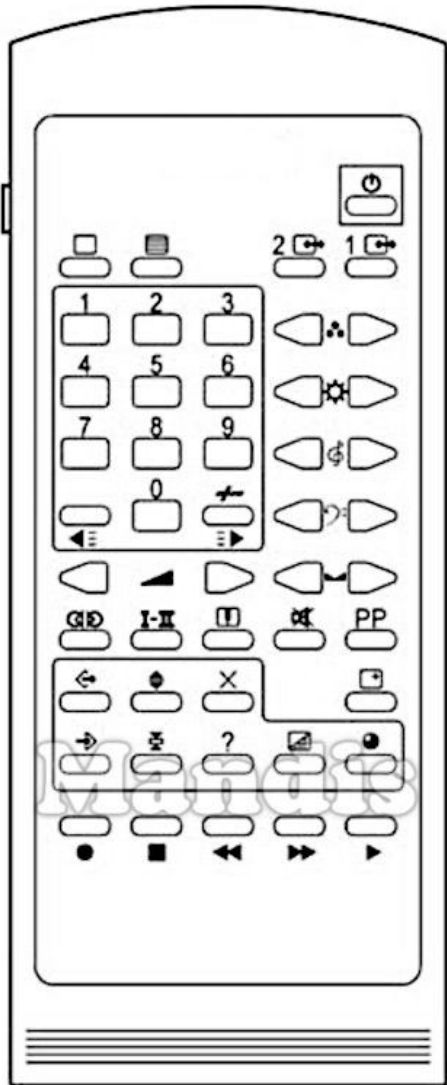

Original	Rechange
 Power	 Power
 TV	 Smart / List
 Text	 Text / Goto
 Source 2	 Shift + AV / Input / RDS
 Source 1	 AV / Input / RDS
 1	 1
 2	 2
 3	 3
 Contrast-	 I<< / Preset-
 Contrast+	 >>I / Preset+
 4	 4
 5	 5
 6	 6
 Brightness-	 Down
 Brightness+	 Up
 7	 7
 8	 8

Original	Rechange
 9	 9
 Sol-	 << / Tune-
 Sol+	 >> / Tune+
 =<	 Shift + CH- /
 0	 0
 - / - / =>	 Shift + CH+ /
 - / - / =>	 Guide / EPG / - / -
 Fa-	 Left
 Fa+	 Right
 Vol-	 Vol-
 Vol+	 Vol+
 ><-	 CH- / Page-
 ><+	 CH+ / Page+
 OO	 Sound / Title
 I-II	 Audio / Lang I/II
 []	 Zoom / Size
 Mute	 Mute / Dimmer

	Original	Recharge	
	PP		Back / Return
	Exit		Exit / Cancel / Clear
	Size		Shift + Zoom /
	Cancel		Shift + Exit / Cancel / Clear
	[+]		Info / Angle
	Enter		OK
	Hold		Stop / Hold
	Reveal		TV/Radio /
	Mix		Shift + Text /
	Subcode		Subtitle / EQ