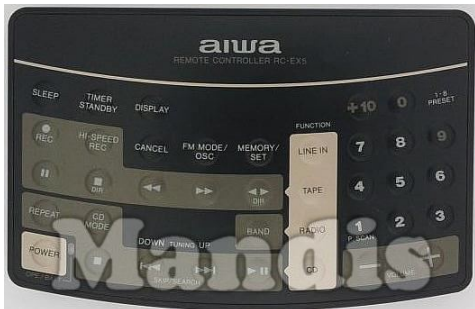

Original		Rechange		Original		Rechange	
	Sleep		Sleep / Timer		>>		>> / Tune+
	Timer Standby	+	Shift + Sleep / Timer		4		4
	Display		Display / Media		5		5
	+10		Guide / EPG / -/--		6		6
	0		0		<> Dir	+	Shift + Play /
	Rec		Rec / Rec Mode		Tape	+	Shift + 5
	Hi-Speed Rec	+	Shift + Rec / Rec Mode		Repeat		Green / APP / Repeat
	Cancel		Exit / Cancel / Clear		CD Mode		Picture / Format
	7		7		1/P.Scan		1
	8		8		2		2
	9		9		3		3
	FM Mode/OSC		Zoom / Size		Power		Power
	Memory/Set		OK		Band	+	Shift + 6
	Line In	+	Shift + 2		Radio		TV/Radio /
	Pause		Pause / Step / Freeze		Stop		Stop / Hold
	Stop Dir	+	Shift + Stop /		I<< Skip/Search/Tunin		I<< / Preset-
<< button"/>	<<		<< / Tune-		>>I Skip/Search/Tunin		>>I / Preset+

Original	Recharge	Original	Recharge
 Play/Pause	 Play / Slow		
 CD	 Shift + 3		
 Volume-	 Vol-		
 Volume+	 Vol+		