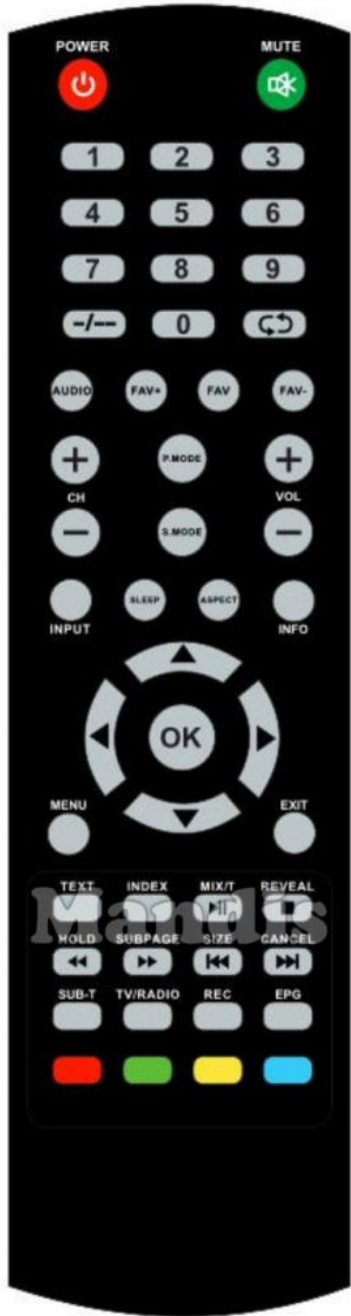

Original		Recharge		Original		Recharge	
	Power		Power		FAV-		Shift + Ch -
	Mute		Mute		P.Mode		Media
	1		1		S.Mode		Options
	2		2		CH+		Ch +
	3		3		CH-		Ch -
	4		4		Vol+		Vol +
	5		5		Vol-		Vol -
	6		6		Input		AV
	7		7		Sleep		Sleep
	8		8		Aspect		3D
	9		9		Info		Info
	0		0		Menu		Menu
	-/--		Shift + Guide		Exit		Exit
	Recall		Back		Up		Up
	Audio		Dual		Down		Down
	FAV		Pre Ch		Right		Right
	FAV+		Shift + Ch +		Left		Left

Original		Rechange		Original		Rechange	
	OK		Ok		Yellow		Yellow
	Text		Text		Blue		Blue
	Index		Smart				
	Play/Mix/T		Play				
	Pause		Pause				
	Stop/Reveal		Stop				
	<</Hold		<<				
	>>/Subpage		>>				
	I<<		I<<				
	>>I/Cancel		>>I				
	Rec		Rec				
	Size		Format				
	EPG		Guide				
	Tv/Radio		TV/R				
	Sub-T		Subt				
	Red		Red				
	Green		Green				