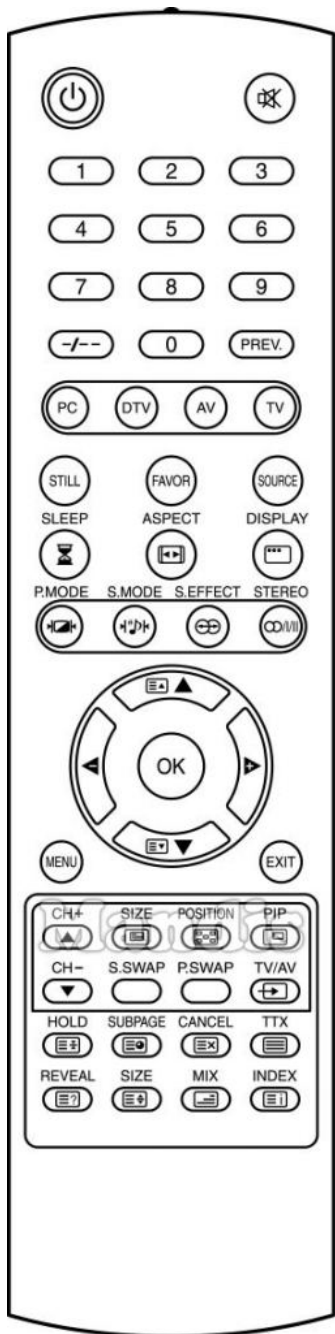

Original	Rechange		
	Standby		Power
	Mute		Mute / Dimmer
	1		1
	2		2
	3		3
	4		4
	5		5
	6		6
	7		7
	8		8
	9		9
	0		Guide / EPG / -/--
	0		0
	Prev.		I<< / Preset-
	PC		Shift + Fav / Marker / PC
	DTV		Shift + 2
	AV		Shift + 3

Original	Rechange		
	TV		Shift + 1
	Still		Pause / Step / Freeze
	Favor		Fav / Marker / PC
	Source		AV / Input / RDS
	Sleep		Sleep / Timer
	Aspect		Shift + Picture / Format
	Display		Display / Media
	Red / P.Mode		Picture / Format
	Red / P.Mode		Red / Netflix / Search
	Green / S.Mode		Shift + Sound / Title
	Green / S.Mode		Green / APP / Repeat
	Yellow / S.Effect		Sound / Title
	Yellow / S.Effect		Yellow / YouTube / Repeat
	Blue / Stereo		Audio / Lang I/II
	Blue / Stereo		Blue / Prime Video / Random
	Up / CH+		Up
	Up / CH+		CH+ / Page+

Original	Recharge
Left / Vol-	Left
Left / Vol-	Vol-
OK	OK
Right / Vol+	Vol+
Right / Vol+	Right
Menu	Menu / Home
Down / CH-	Down
Down / CH-	CH- / Page-
Exit	Exit / Cancel / Clear
PIP CH+	Shift + CH+ /
PIP Size	Shift + Red / Netflix /
PIP Position	Shift + Green / APP /
PIP	Smart / List
PIP CH-	Shift + CH- /
PIP S.Swap	Shift + Blue / Prime
PIP P.Swap	Shift + Yellow / YouTube /
PIP TV/AV	Shift + AV / Input / RDS

Original	Recharge
Hold	Stop / Hold
Subpage	Subtitle / EQ
Cancel	Shift + Exit / Cancel / Clear
TTX	Text / Goto
Reveal	D.Menu / Top
Size	Zoom / Size
Mix	Shift + Text /
Index	Info / Angle