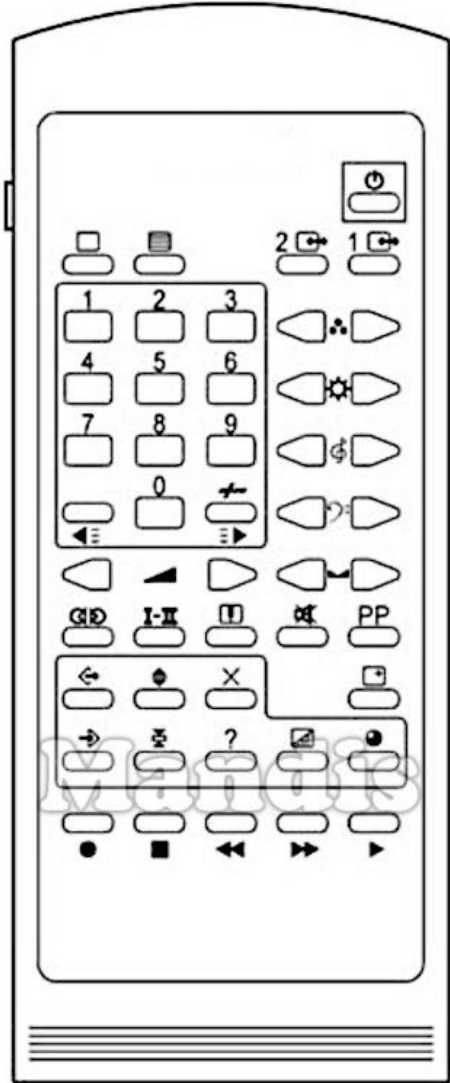

Original	Rechange
 Power	 Power
 TV	 Smart / List
 Text	 Text / Goto
 Source 2	 Shift + AV / Input / RDS
 Source 1	 AV / Input / RDS
 1	 1
 2	 2
 3	 3
 Contrast-	 I<< / Preset-
 Contrast+	 >>I / Preset+
 4	 4
 5	 5
 6	 6
 Brightness-	 Down
 Brightness+	 Up
 7	 7
 8	 8

Original	Rechange
 9	 9
 Sol-	 << / Tune-
 Sol+	 >> / Tune+
 =<	 Shift + CH- /
 0	 0
 -/ / =>	 Shift + CH+ /
 -/ / =>	 Guide / EPG / -/-
 Fa-	 Left
 Fa+	 Right
 Vol-	 Vol-
 Vol+	 Vol+
 ><-	 CH- / Page-
 ><+	 CH+ / Page+
 OO	 Sound / Title
 I-II	 Audio / Lang I/II
 []	 Zoom / Size
 Mute	 Mute / Dimmer

	Original	Recharge	Original	Recharge
	PP	 Back / Return		
	Exit	 Exit / Cancel / Clear		
	Size	 Shift + Zoom /		
	Cancel	 Shift + Exit / Cancel / Clear		
	[+]	 Info / Angle		
	Enter	 OK		
	Hold	 Stop / Hold		
	Reveal	 TV/Radio /		
	Mix	 Shift + Text /		
	Subcode	 Subtitle / EQ		