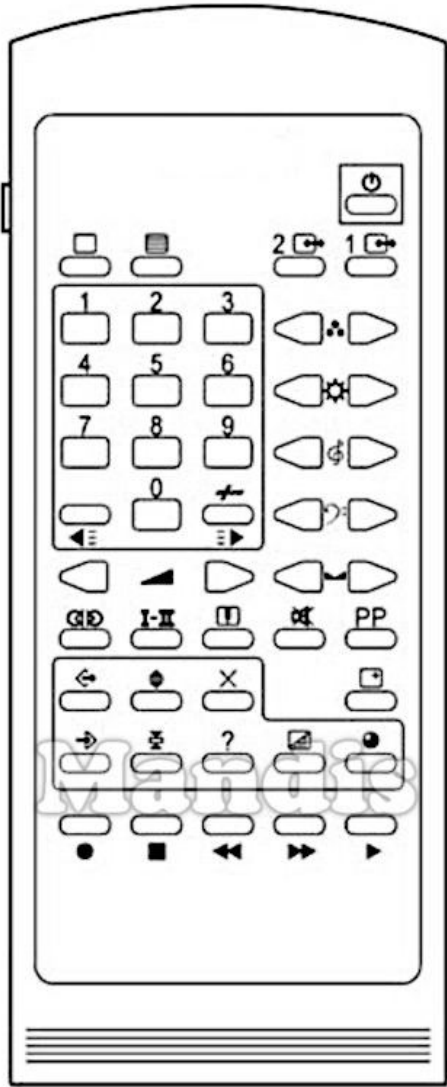

Original	Rechange
 Power	 Power
 TV	 Smart / List
 Text	 Text / Goto
 Source 2	 Shift + AV / Input / RDS
 Source 1	 AV / Input / RDS
 1	 1
 2	 2
 3	 3
 Contrast-	 I<< / Preset-
 Contrast+	 >>I / Preset+
 4	 4
 5	 5
 6	 6
 Brightness-	 Down
 Brightness+	 Up
 7	 7
 8	 8

Original	Rechange
 9	 9
 Sol-	 << / Tune-
 Sol+	 >> / Tune+
 =<	 Shift + CH- /
 0	 0
 -/ / =>	 Shift + CH+ /
 -/ / =>	 Guide / EPG / -/ -
 Fa-	 Left
 Fa+	 Right
 Vol-	 Vol-
 Vol+	 Vol+
 ><-	 CH- / Page-
 ><+	 CH+ / Page+
 OO	 Sound / Title
 I-II	 Audio / Lang I/II
 []	 Zoom / Size
 Mute	 Mute / Dimmer

Original		Recharge		Original	Recharge
	PP		Back / Return		
	Exit		Exit / Cancel / Clear		
	Size		Shift + Zoom /		
	Cancel		Shift + Exit / Cancel / Clear		
	[+]		Info / Angle		
	Enter		OK		
	Hold		Stop / Hold		
	Reveal		TV/Radio /		
	Mix		Shift + Text /		
	Subcode		Subtitle / EQ		