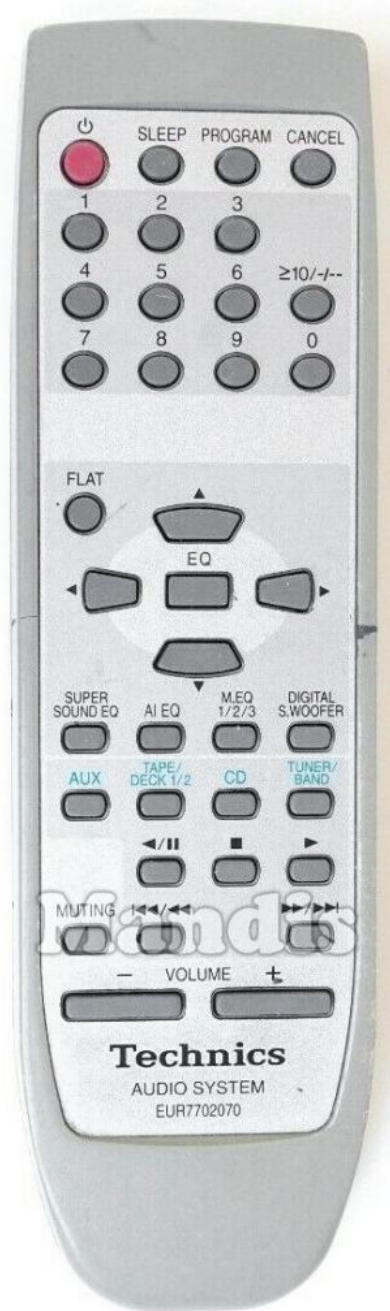

Original	Rechange
 Power	 Power
 Sleep	 Sleep / Timer
 Program	 TV/Radio /
 Cancel	 Back / Return
 1	 1
 2	 2
 3	 3
 4	 4
 5	 5
 6	 6
 +10/-/	 Guide / EPG / -/
 7	 7
 8	 8
 9	 9
 0	 0
 Flat	 Smart / List
 Up	 Up

Original	Rechange
 Left	 Left
 EQ	 Subtitle / EQ
 EQ	 OK
 Right	 Right
 Down	 Down
 Super Sound EQ	 Sound / Title
 AI EQ	 Audio / Lang I/II
 Digital S.Woofer	 Eject / Surround
 AUX	 Red / Netflix / Search
 AUX	 Shift + 7
 Tape/Deck 1/2	 Green / APP / Repeat
 Tape/Deck 1/2	 Shift + 5
 CD	 Yellow / YouTube / Repeat
 CD	 Shift + 3
 Tuner/Band	 Blue / Prime Video / Random
 Tuner/Band	 Shift + 6
 </II	 Pause / Step / Freeze

Original	Rechange	Original	Rechange
	Stop		Stop / Hold
	Play		Play / Slow
	Muting		Mute / Dimmer
	<</l<<		<< / Tune-
	<</l<<		l<< / Preset-
	>>/>>l		>> / Tune+
	>>/>>l		>>l / Preset+
	Volume-		Vol-
	Volume+		Vol+