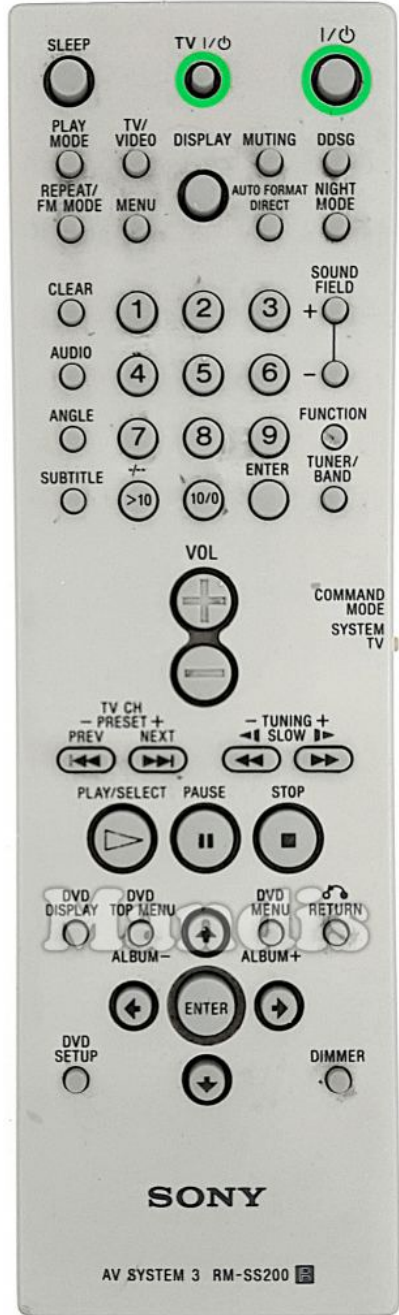

	Original	Rechange	Original	Rechange
	Power			4
	Sleep			5
	Play Mode			6
	Tv/Video			7
	Repeat Mode			8
	Menu			9
	Display			10/0
	Muting			>10 / -/--
	Auto Format			Enter
	Night Mode			Sound Field+
	Clear			Sound Field-
	Audio			Function
	Angle			Tuner Band
	Subtitle			Vol+
	1			Vol-
	2			I<</Preset-
	3			>>I/Preset+

	Original	Rechange	Original	Rechange
	<</>I Slow/Tune-			<<
	Tuning+/Slow			>>
	Play			Play
	Pause			Pause
	Stop			Stop
	DVD Display			Shift + Info
	DVD Top			Menu
	DVD Menu /			D. Menu
	Return			Back
	Up			Up
	Left			Left
	Enter			Ok
	Right			Right
	Down			Down
	DVD Setup			Options
	Dimmer			Blue

	Original	Rechange	Original	Rechange
	Power			
	1			
	2			
	3			
	4			
	5			
	6			
	7			
	8			
	9			
	0			
	-/--			
	TV Vol+			
	TV Vol-			
	TV CH+			
	TV CH-			
	Tv/Video			