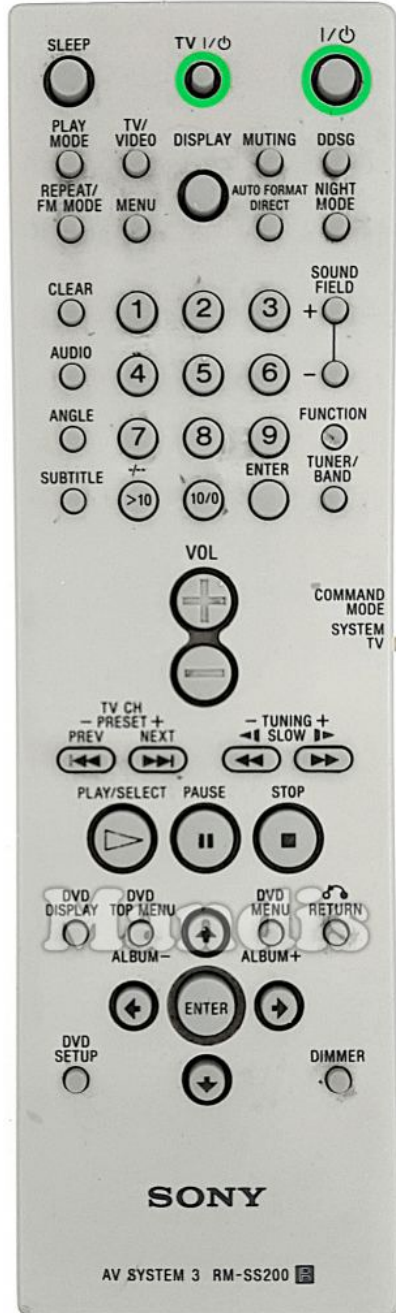

	Original	Rechange	Original	Rechange
	Power			4
	Sleep			5
	Play Mode			6
	Tv/Video			7
	Repeat Mode			8
	Menu			9
	Display			10/0
	Muting			>10 / -/--
	Auto Format			Enter
	Night Mode			Sound Field+
	Clear			Sound Field-
	Audio			Function
	Angle			Tuner Band
	Subtitle			Vol+
	1			Vol-
	2			I<</Preset-
	3			>>I/Preset+

	Original	Rechange	Original	Rechange
	<</>I Slow/Tune-			<<
	Tuning+/Slow			>>
	Play			Play
	Pause			Pause
	Stop			Stop
	DVD Display			Shift + Info
	DVD Top			Menu
	DVD Menu /			D. Menu
	Return			Back
	Up			Up
	Left			Left
	Enter			Ok
	Right			Right
	Down			Down
	DVD Setup			Options
	Dimmer			Blue

	Original	Rechange	Original	Rechange
	Power			
	1			
	2			
	3			
	4			
	5			
	6			
	7			
	8			
	9			
	0			
	-/--			
	TV Vol+			
	TV Vol-			
	TV CH+			
	TV CH-			
	Tv/Video			