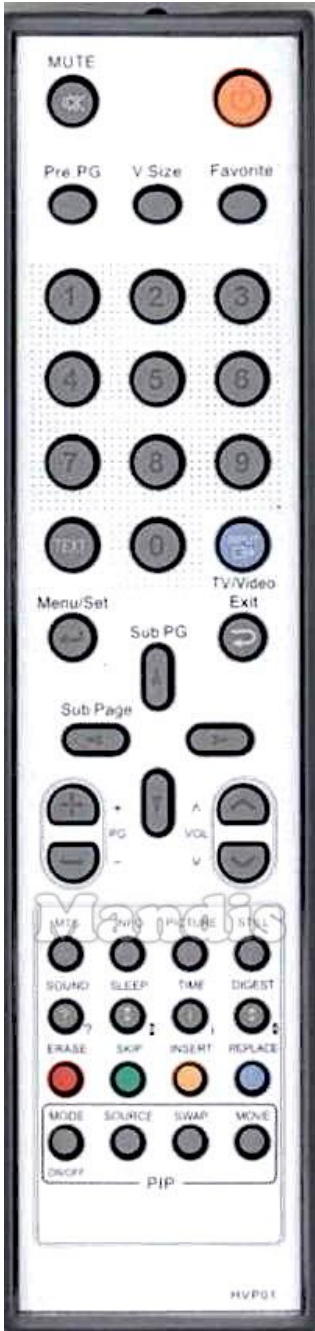

Original	Rechange
 Power	 Power
 Mute	 Mute
 Pre Pg	 Pre Ch
 V.Size	 Eject
 Favourite	 Shift + Pre Ch
 1	 1
 2	 2
 3	 3
 4	 4
 5	 5
 6	 6
 7	 7
 8	 8
 9	 9
 0	 0
 Text	 Text
 Input / TV/Video	 TV/R

Original	Rechange
 Menu / Set	 Menu
 Menu / Set	 Ok
 Exit	 Exit
 Up	 Up
 Left	 Left
 Right	 Right
 Down	 Down
 PG+	 Ch +
 PG-	 Ch -
 Vol+	 Vol +
 Vol-	 Vol -
 MTS	 Media
 PG Info	 Info
 Picture	 Format
 Still	 Pause
 Sound	 Dual
 Sleep	 Sleep

	Original	Rechange		Original	Rechange
	Time		AV		
	Bright		Options		
	Red / Erase		Red		
	Green / Skip		Green		
	Yellow / Insert		Yellow		
	Blue / Replace		Blue		
	PIP On/Off		Shift + Red		
	PIP Source		Shift + Green		
	PIP Swap		Shift + Yellow		
	PIP Move		Shift + Blue		

	Original	Rechange