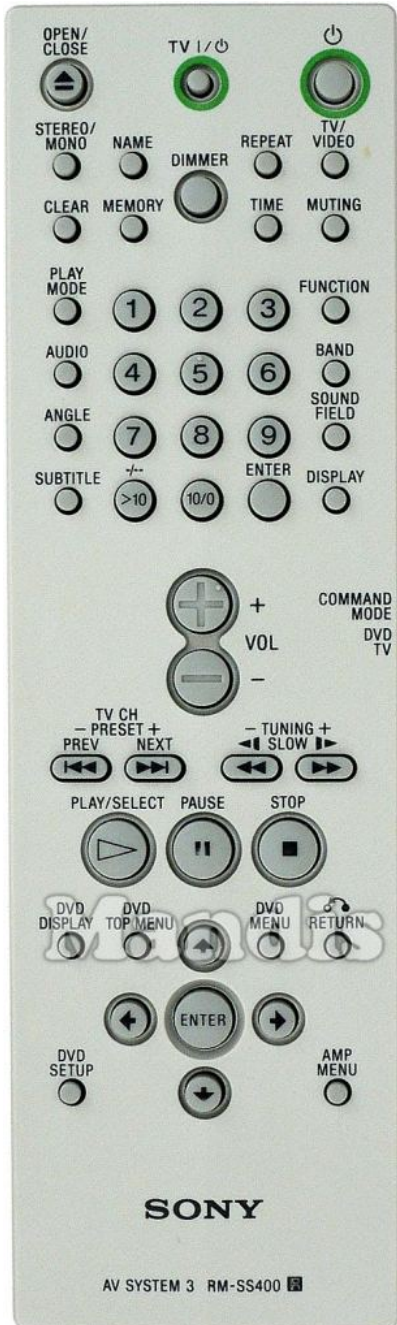

Original	Rechange	Original	Rechange
Open/Close	Eject / Surround	4	4
Power	Power	5	5
Stereo/Mono	Shift + Audio / Lang I/II	6	6
Name	Text / Goto	Band	TV/Radio /
Dimmer	Shift + Mute / Dimmer	Angle	Info / Angle
Repeat	Green / APP / Repeat	7	7
Tv/Video	AV / Input / RDS	8	8
Clear	Exit / Cancel / Clear	9	9
Memory	Rec / Rec Mode	Sound Field	Sound / Title
Time	Sleep / Timer	Subtitle	Subtitle / EQ
Muting	Mute / Dimmer	>10 button"/> >10	Guide / EPG / -/-
Play Mode	Shift + Play /	10/0	0
1	1	Enter	Fav / Marker / PC
2	2	Display	Display / Media
3	3	Vol+	Vol+
Function	Smart / List	Vol-	Vol-
Audio	Audio / Lang I/II	I<</Preset-	I<< / Preset-

	Original	Recharge	Original	Recharge
	>>I/Preset+	>>I / Preset+		
	<</Tuning-/<I	<< / Tune-		
	Tuning+ / Slow	>> / Tune+		
	Play/Select	Play / Slow		
	Pause	Pause / Step / Freeze		
	Stop	Stop / Hold		
	DVD Display	+ Shift + Display / Media		
	DVD Top Menu	+ Shift + D.Menu / Top Menu		
	Up	Up		
	DVD Menu	D.Menu / Top		
	Return	Back / Return		
	Left	Left		
	Enter	OK		
	Right	Right		
	DVD Setup	Setup / OPT /		
	Down	Down		
	AMP Menu	Menu / Home		

Original	Recharge
Power Tv	Power
Stereo/Mono	Audio / Lang I/II
Tv/Video	AV / Input / RDS
Memory	Rec / Rec Mode
Muting	Mute / Dimmer
1	1
2	2
3	3
Function	Smart / List
4	4
5	5
6	6
Band	TV/Radio /
7	7
8	8
9	9
Sound Field	Sound / Title

Original	Recharge
>10	Guide / EPG / -/--
10/0	0
Display	Display / Media
Vol+	Vol+
Vol-	Vol-
Tv CH-	CH- / Page-
Tv CH+	CH+ / Page+
Enter	OK
AMP Menu	Menu / Home