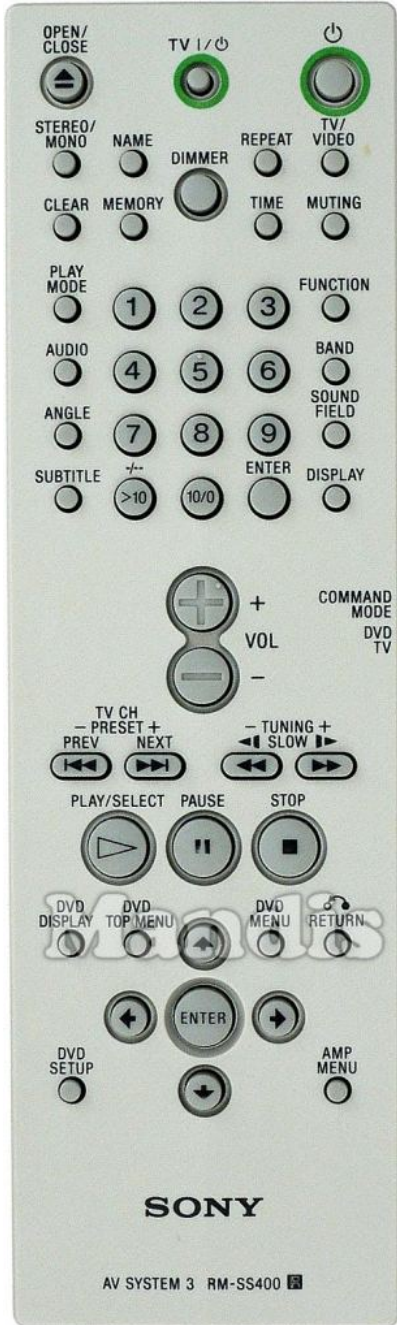

Original	Rechange	Original	Rechange
Open/Close	Eject / Surround	4	4
Power	Power	5	5
Stereo/Mono	Shift + Audio / Lang I/II	6	6
Name	Text / Goto	Band	TV/Radio /
Dimmer	Shift + Mute / Dimmer	Angle	Info / Angle
Repeat	Green / APP / Repeat	7	7
Tv/Video	AV / Input / RDS	8	8
Clear	Exit / Cancel / Clear	9	9
Memory	Rec / Rec Mode	Sound Field	Sound / Title
Time	Sleep / Timer	Subtitle	Subtitle / EQ
Muting	Mute / Dimmer	>10 button"/> >10	Guide / EPG / -/-
Play Mode	Shift + Play /	10/0	0
1	1	Enter	Fav / Marker / PC
2	2	Display	Display / Media
3	3	Vol+	Vol+
Function	Smart / List	Vol-	Vol-
Audio	Audio / Lang I/II	I<</Preset-	I<< / Preset-

	Original	Recharge	Original	Recharge
	>>I/Preset+	>>I / Preset+		
	<</Tuning-/<I	<< / Tune-		
	Tuning+ / Slow	>> / Tune+		
	Play/Select	Play / Slow		
	Pause	Pause / Step / Freeze		
	Stop	Stop / Hold		
	DVD Display	+ Shift + Display / Media		
	DVD Top Menu	+ Shift + D.Menu / Top Menu		
	Up	Up		
	DVD Menu	D.Menu / Top		
	Return	Back / Return		
	Left	Left		
	Enter	OK		
	Right	Right		
	DVD Setup	Setup / OPT /		
	Down	Down		
	AMP Menu	Menu / Home		

Original	Recharge
Power Tv	Power
Stereo/Mono	Audio / Lang I/II
Tv/Video	AV / Input / RDS
Memory	Rec / Rec Mode
Muting	Mute / Dimmer
1	1
2	2
3	3
Function	Smart / List
4	4
5	5
6	6
Band	TV/Radio /
7	7
8	8
9	9
Sound Field	Sound / Title

Original	Recharge
>10	Guide / EPG / -/--
10/0	0
Display	Display / Media
Vol+	Vol+
Vol-	Vol-
Tv CH-	CH- / Page-
Tv CH+	CH+ / Page+
Enter	OK
AMP Menu	Menu / Home