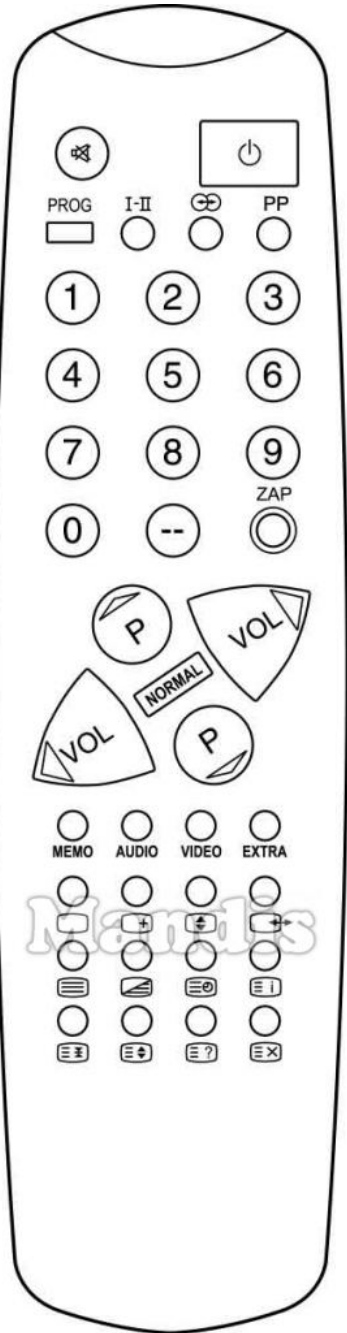

Original	Rechange	Original	Rechange
 Mute	 Mute / Dimmer	 ZAP	 Smart / List
 Power	 Power	 Up / P+	 Up
 Prog	 TV/Radio /	 Up / P+	 CH+ / Page+
 I-II	 Audio / Lang I/II	 Right / Vol+	 Right
 O↔O	 Sound / Title	 Right / Vol+	 Vol+
 PP	 Back / Return	 Left / Vol-	 Left
 1	 1	 Left / Vol-	 Vol-
 2	 2	 Normal	 OK
 3	 3	 Down / P-	 Down
 4	 4	 Down / P-	 CH- / Page-
 5	 5	 Red / Memo	 Red / Netflix / Search
 6	 6	 Green / Audio	 Green / APP / Repeat
 7	 7	 Green / Audio	 Shift + Audio / Lang I/II
 8	 8	 Yellow / Video	 Yellow / YouTube / Repeat
 9	 9	 Blue / Extra	 Blue / Prime Video / Random
 0	 0	 []	 Display / Media
 --	 Guide / EPG / --	 [+]	 Stop / Hold

	Original	Recharge	
	[♦]	OPT-TOOLS SETUP	Setup / OPT /
	[]↔	TOP MENU D.MENU	D.Menu / Top
	[≡]	GOTO TEXT	Text / Goto
	[/≡]	SHIFT + GOTO TEXT	Shift + Text /
	[≡⊙]	EQ SUBTITLE	Subtitle / EQ
	[≡ i]	ANGLE INFO	Info / Angle
	[≡□]	STEP-FREEZE 	Pause / Step / Freeze
	[≡♦]	SIZE ZOOM	Zoom / Size
	[≡?]	RDS AV INPUT	AV / Input / RDS
	[≡X]	CLEAR EXIT	Exit / Cancel / Clear

	Original	Recharge	