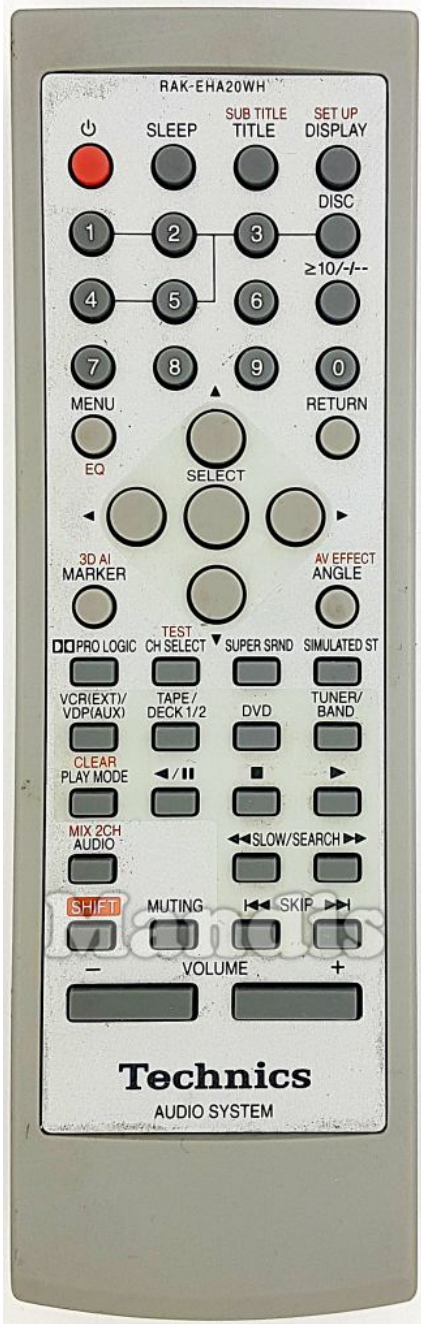

Original	Rechange
 Power	 Power
 Sleep	 Sleep
 Title	 TV/R
 Subtitle	 Subt
 Display	 Info
 Setup	 Options
 Disc	 Format
 1	 1
 2	 2
 3	 3
 4	 4
 5	 5
 6	 6
 7	 7
 8	 8
 9	 9
 0	 0

Original	Rechange
 >10/-/-	 Guide
 Menu	 Menu
 EQ	 Ch +
 Return	 Back
 Marker	 Smart
 3D AI	 3D
 Angle	 Red
 AV Effect	 Shift + AV
 Up	 Up
 Down	 Down
 Right	 Right
 Left	 Left
 Select	 Ok
 Prologic	 Text
 CH Select	 Pre Ch
 Test	 List
 Super SNRD	 D. Menu

Original	Rechange	Original	Rechange
Simulated ST	Ch -	Vol+	Vol +
VCR(EXT)/VDP(AUX)	AV	Vol-	Vol -
Tape/Deck 1/2	Green	Muting	Mute
DVD	Blue		
Tuner/Band	Yellow		
Play Mode	Shift + Play		
Clear	Exit		
</Pause	Pause		
Stop	Stop		
Play	Play		
<< Slow/Search	<<		
Slow/Search >>	>>		
I<< Skip	I<<		
Skip >>I	>>I		
Audio	Dual		
Mix 2CH	Eject		
Shift	Media		