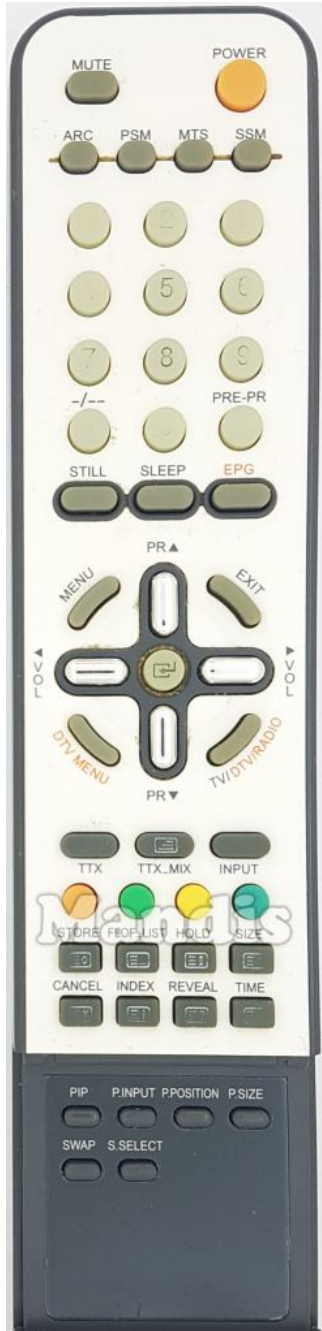

Original	Rechange
 Power	 Power
 Mute	 Mute
 ARC	 Shift + 1
 PSM	 Shift + 2
 MTS	 Shift + 3
 SSM	 Shift + 4
 1	 1
 2	 2
 3	 3
 4	 4
 5	 5
 6	 6
 7	 7
 8	 8
 9	 9
 0	 0
 -/--	 Shift + Guide

Original	Rechange
 PRE-PR	 Pre Ch
 Still	 Media
 Sleep	 Sleep
 EPG	 Guide
 Menu	 Menu
 Exit	 Exit
 DTV Menu	 D. Menu
 Tv/DTV/Radio	 TV/R
 PR Up	 Ch +
 PR Down	 Ch -
 UP	 Up
 Down	 Down
 Right	 Right
 Left	 Left
 Enter	 Ok
 Vol+	 Vol +
 Vol-	 Vol -

Original	Recharge
 TTX	 Text
 TTX.Mix	 Shift + Text
 Input	 AV
 Red	 Red
 Green	 Green
 Yellow	 Yellow
 Blue	 Blue
 [≡◇]/Store	 Options
 [≡..]/Flof_List	 List
 [≡+]/Hold	 Dual
 [≡◆]/Size	 Format
 [≡x]/Cancel	 Back
 [≡i]/Index	 Info
 [≡?]/Reveal	 3D
 [≡o]/Time	 Subt
 PIP	 Shift + 3D
 P.Input	 Shift + AV

Original	Recharge
 P.Position	 Shift + Eject
 P.Size	 Shift + Format
 Swap	 Eject
 S.Select	 Smart