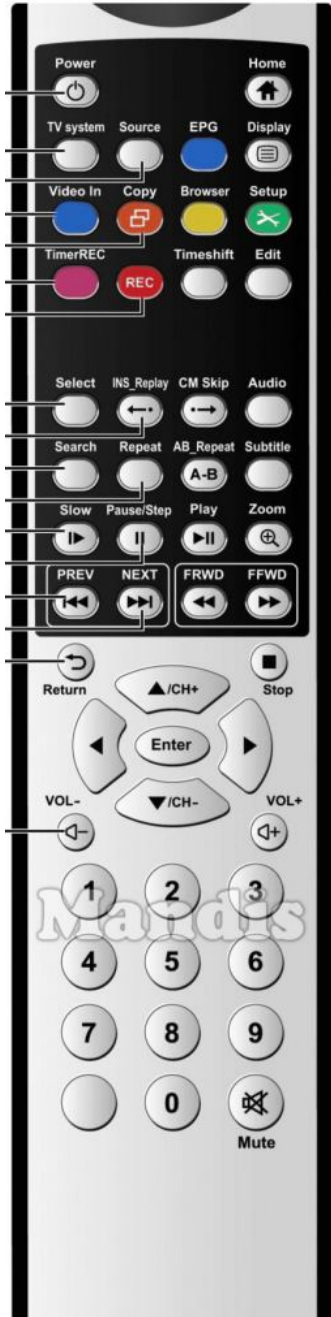

	Original	Recharge	Original	Recharge
	Power		Power	 Shift + Right
	Home		Smart	 Dual
	Home		Menu	 TV/R
	TV system		List	 Text
	Source		AV	 Subt
	EPG		Guide	 Shift + Text
	Display		Info	 Shift + Play
	Video In		Blue	 Pause
	Copy		Red	 Play
	Browser		Yellow	 Eject
	Setup		Options	 I<<
	Setup		Green	 >>I
	Timer REC	 Shift + AV		 <<
	Rec		Rec	 >>
	Edit		3D	 Format
	Select		Media	 Back
	←• INS_Replay	 Shift + Left		 Stop

Original		Rechange		Original		Rechange	
	Up / CH+		Up		9		9
	Up / CH+		Ch +		0		0
	Down / CH-		Down		Mute		Mute
	Down / CH-		Ch -				
	Left		Left				
	Enter		Ok				
	Right		Right				
	Vol+		Vol +				
	Vol-		Vol -				
	1		1				
	2		2				
	3		3				
	4		4				
	5		5				
	6		6				
	7		7				
	8		8				