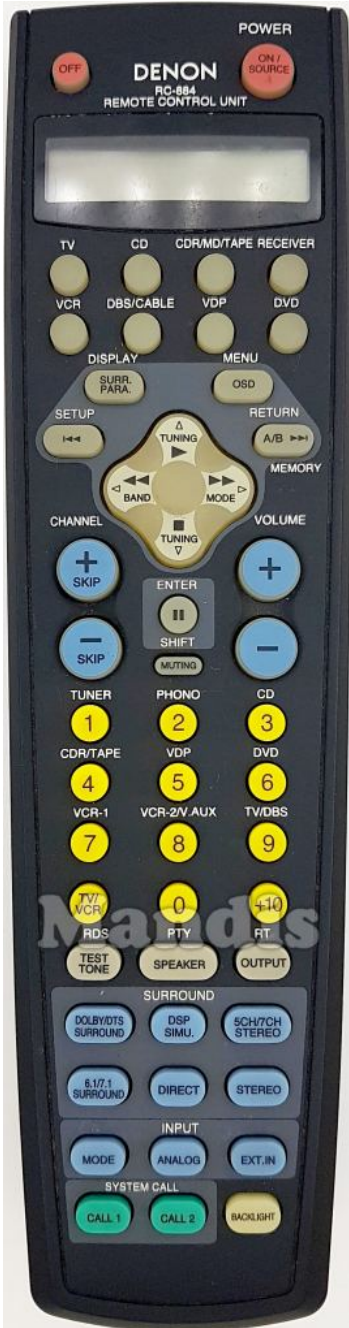

Original		Rechange		Original		Rechange	
	Power		Power		Volume+		Vol+
	Muting		Mute / Dimmer		Volume-		Vol-
	Pause/Enter/Shift		Pause / Step / Freeze		Surr.Parra./Displa		Display / Media
	6.1/7.1 Surround		Sound / Title		1/Tuner		1
	Stereo		Audio / Lang I/II		2/Phono		2
	Output		Eject / Surround		3/CD		3
	DSP Simu.		Zoom / Size		4/CDR/Tape		4
	Tv/VCR		TV/Radio /		5/VDP		5
	Direct		D.Menu / Top		6/DVD		6
	Setup		Setup / OPT /		7/VCR-1		7
	Test Tone		Text / Goto		8/VCR-2/V-AUX		8
	Input Mode		AV / Input / RDS		9/Tv/DBS		9
	OSD/Menu		Menu / Home		+10		Guide / EPG / -/-
	Up		Up		0		0
	Left		Left		Off		Shift + Power
	Right		Right		Speaker		Shift + Sound / Title
	Down		Down		Dolby/DTS		Shift + Audio / Lang I/II

Original		Recharge		Original		Recharge	
	Input Ext. In		Shift + TV/Radio / Program				
	Input Analog		Shift + AV / Input / RDS				
	5CH/7CH Stereo		Shift + 5				