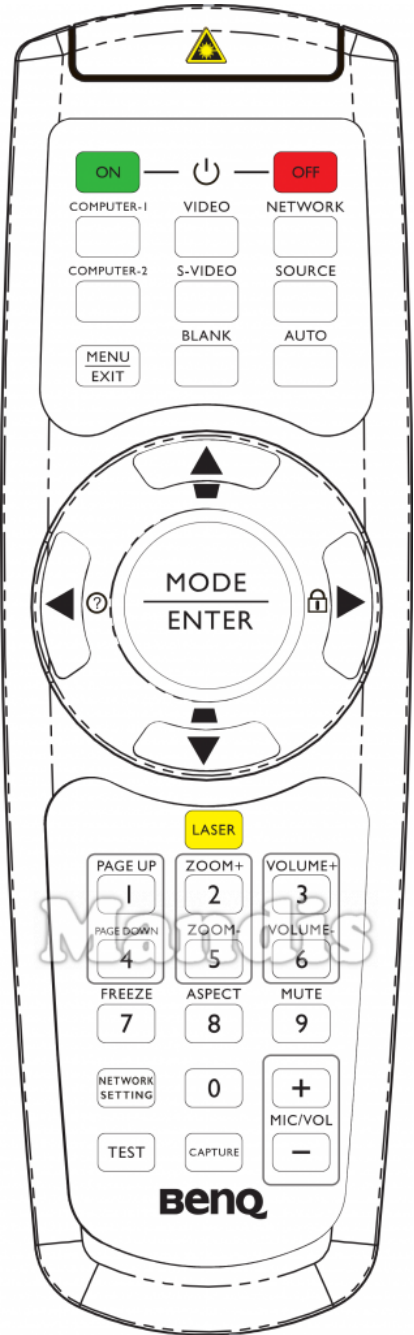

Original	Recharge
POWER ON	Power
POWER OFF	Shift + Power
COMPUTER 1	Shift + 1
VIDEO	Shift + 4
NETWORK	Shift + 3
COMPUTER 2	Shift + 2
S-VIDEO	Shift + 5
SOURCE	AV
MENU	Menu
EXIT	Exit
BLANK	Media
AUTO	Smart
UP / KEYSTONE	Up
DOWN / KEYSTONE DOWN	Down
RIGHT / LOCK	Right
LEFT / (?)	Left
(?)	D. Menu

Original	Recharge
MODE / ENTER	Ok
1 / PAGE UP	1
PAGE UP	Ch +
2 / ZOOM+	2
ZOOM+	>>
3 / VOLUME+	3
VOLUME+	Vol +
4 / PAGE DOWN	4
PAGE DOWN	Ch -
5 / ZOOM-	5
ZOOM-	<<
6 / VOLUME-	6
VOLUME-	Vol -
7 / FREEZE	7
FREEZE	Pause
8 / ASPECT	8
ASPECT	Format

	Original	Recharge		Original	Recharge
	9 / MUTE		9		
	MUTE		Mute		
	0		0		
	NETWORK		Options		
	CAPTURE		3D		