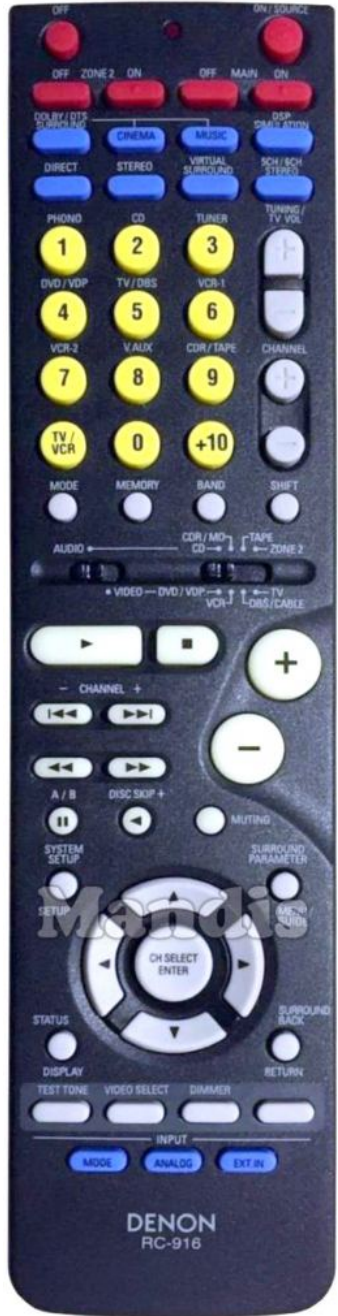

Original		Rechange		Original		Rechange	
	ON / Source		Power		6 / VCR-1		6
	OFF		Shift + Power		7 / VCR-2		7
	Main ON		Smart		8 / V.AUX		8
	Main OFF		Shift + Smart		9 / CDR/TAPE		9
	Dolby/DTS		Red		Input Mode		Guide
	Dolby/DTS		Green		Input Analog		0
	Dolby/DTS		Yellow		Input Ext-In		Pre Ch
	DSP Simulation		Blue		Mode		List
	Direct		Shift + Red		Band		Dual
	5CH/6CH / Stereo		Shift + Blue		Shift		Subt
	Stereo		Shift + Green		Vol+		Vol +
	Virtual Surround		Shift + Yellow		Vol-		Vol -
	1 / PHONO		1		Channel+		Ch +
	2 / CD		2		Channel-		Ch -
	3 / TUNER		3		Setup		Menu
	4 / DVD/VDP		4		Muting		Mute
	5 / TV/DBS		5		Status / Display		Info

Original		Recharge		Original		Recharge	
	Surround / Back / Return		Back				
	Test Tone		Text				
	Video Select		AV				
	Dimmer		Media				